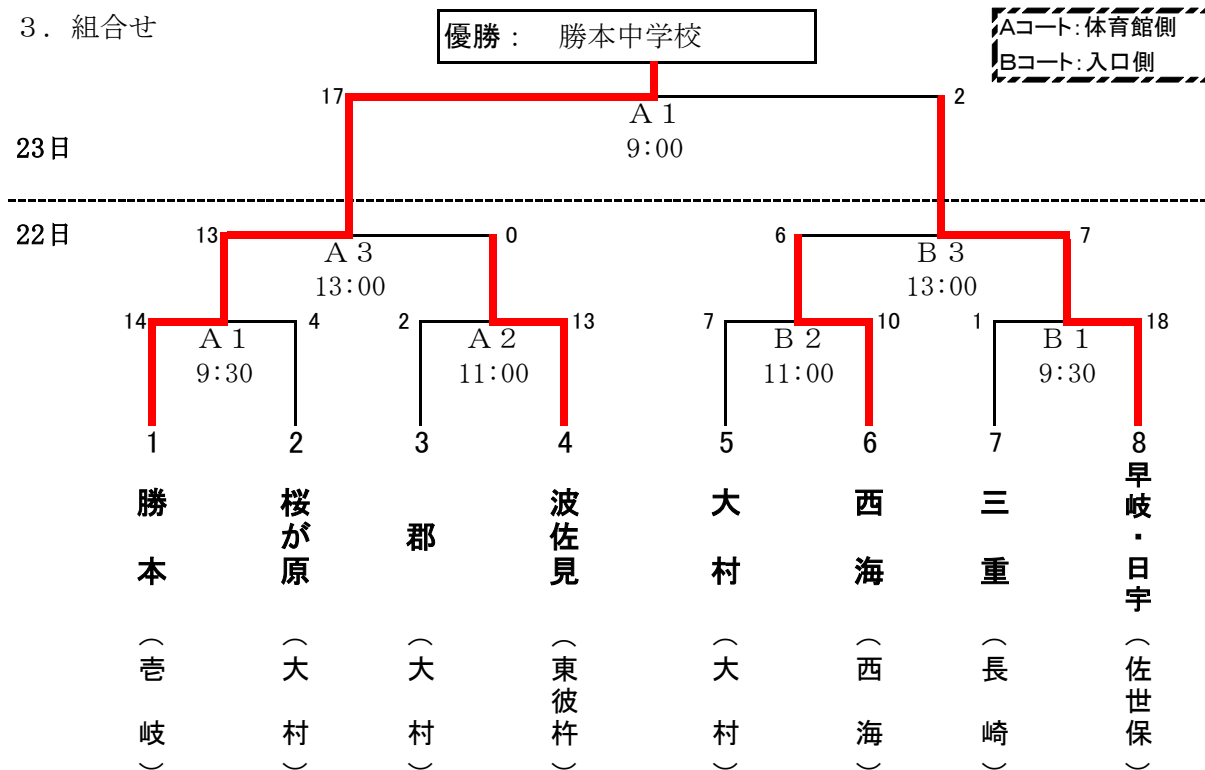

ソフトボール競技新人大会役員一覧・組合せ表

1. 期 日 令和4年10月22日(土)・23日(日)
監督会議：22日(土) 8時30分 佐世保市東部スポーツ広場A球場本部
試合開始：22日(土) 9時30分
23日(日) 9時00分

2. 会 場 佐世保市東部スポーツ広場

3. 競技役員

競技部長	近藤隆生 (佐世保市立早岐中学校校長)
副競技部長	尾野一男 (長崎県ソフトボール協会会長)
競技委員長	米倉博 (長崎県ソフトボール協会理事長)
副競技委員長	吉田勝吉 (佐世保市ソフトボール協会理事長)
審判長	蒲池康宏 (長崎県ソフトボール協会審判長)
副審判長	鳥本敬一 (佐世保市ソフトボール協会審判長)
審判員	佐世保市ソフトボール協会所属審判員他長崎県ソフトボール協会所属審判員
専門委員長	山口未来
専門委員	熊俊明 三木茂
記録係	山口未来 三木茂 熊俊明
会場係	黒木裕三 中村雅子
救護係	前田陽子 朝野貴代美
接待係	堀川圭子 森雅子
駐車場係	三木茂
補助員	佐世保市立早岐中ソフトボール部員 日宇中ソフトボール部員

3. 組合せ

優勝	勝本	中学校
準優勝	早岐・日宇	中学校
第3位	波佐見	中学校
第3位	西海	中学校

※試合時間は予定時刻のため、コールドゲーム等で試合時間が早まることもあります。