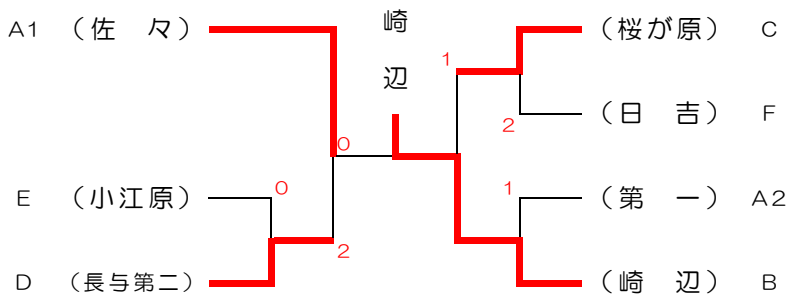

男子団体

<予選リーグ>

A	学校名	地区	佐 々	第 一	西 海	久 賀	勝 敗	順位
1	佐 々	佐世保	/	3 - 1	3 - 0	3 - 0	3 - 0	1
2	第 一	島原	1 - 3	/	3 - 0	3 - 0	2 - 1	2
3	西 海	西海	0 - 3	0 - 3	/	3 - 0	1 - 2	3
4	久 賀	五島	0 - 3	0 - 3	0 - 3	/	0 - 3	4

B	学校名	地区	崎 辺	長 田	琴 海	勝 敗	順位
1	崎 辺	佐世保	/	3 - 1	3 - 0	2 - 0	1
2	長 田	諫早	1 - 3	/	3 - 0	1 - 1	2
3	琴 海	長崎	0 - 3	0 - 3	/	0 - 2	3

C	学校名	地区	桜が原	有 家	志 佐	勝 敗	順位
1	桜が原	大村	/	3 - 0	3 - 2	2 - 0	1
2	有 家	南島原	0 - 3	/	1 - 3	0 - 2	3
3	志 佐	松浦	2 - 3	3 - 1	/	1 - 1	2

D	学校名	地区	長与第二	諫高附属	川 棚	勝 敗	順位
1	長与第二	西彼杵	/	3 - 0	1 - 3	1 - 1	1
2	諫高附属	諫早	0 - 3	/	3 - 1	1 - 1	3
3	川 棚	東彼杵	3 - 1	1 - 3	/	1 - 1	2

E	学校名	地区	勝 本	小江原	小 浜	勝 敗	順位
1	勝 本	壱岐	/	1 - 3	0 - 3	0 - 2	3
2	小江原	長崎	3 - 1	/	3 - 0	2 - 0	1
3	小 浜	雲仙	3 - 0	0 - 3	/	1 - 1	2

F	学校名	地区	田 平	上五島	日 吉	勝 敗	順位
1	田 平	平戸	/	1 - 3	0 - 3	0 - 2	3
2	上五島	新上五島	3 - 1	/	0 - 3	1 - 1	2
3	日 吉	長崎	3 - 0	3 - 0	/	2 - 0	1

<決勝トーナメント>

順位	学 校 名	郡市町
1	崎 辺 中学校	佐世保
2	佐 々 中学校	佐世保
3	桜が原 中学校	大村
	長与第二 中学校	西彼杵