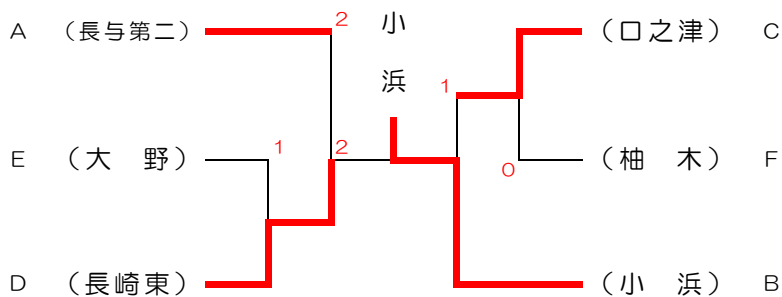

女子団体

<予選リーグ>

A	学校名	地区	長与第二	玖 島	長 田	勝 敗	順位
1	長与第二	西彼杵	/	3 - 0	3 - 1	2 - 0	1
2	玖 島	大村	0 - 3	/	3 - 1	1 - 1	2
3	長 田	諫早	1 - 3	1 - 3	/	0 - 2	3

B	学校名	地区	小 浜	上五島	山 里	勝 敗	順位
1	小 浜	雲仙	/	3 - 0	3 - 2	2 - 0	1
2	上五島	新上五島	0 - 3	/	0 - 3	0 - 2	3
3	山 里	長崎	2 - 3	3 - 0	/	1 - 1	2

C	学校名	地区	口之津	波佐見	諫高附属	勝 敗	順位
1	口之津	南島原	/	3 - 0	3 - 1	2 - 0	1
2	波佐見	東彼杵	0 - 3	/	0 - 3	0 - 2	3
3	諫高附属	諫早	1 - 3	3 - 0	/	1 - 1	2

D	学校名	地区	長崎東	御 厨	第 一	勝 敗	順位
1	長崎東	長崎	/	3 - 1	3 - 1	2 - 0	1
2	御 厨	松浦	1 - 3	/	0 - 3	0 - 2	3
3	第 一	島原	1 - 3	3 - 0	/	1 - 1	2

E	学校名	地区	福 江	大 野	度 島	勝 敗	順位
1	福 江	五島	/	1 - 3	0 - 3	0 - 2	3
2	大 野	佐世保	3 - 1	/	3 - 0	2 - 0	1
3	度 島	平戸	3 - 0	0 - 3	/	1 - 1	2

F	学校名	地区	西 海	柚 木	郷ノ浦	勝 敗	順位
1	西 海	西海	/	1 - 3	0 - 3	0 - 2	3
2	柚 木	佐世保	3 - 1	/	3 - 1	2 - 0	1
3	郷ノ浦	杵岐	3 - 0	1 - 3	/	1 - 1	2

<決勝トーナメント>

順位	学 校 名	郡市町
1	小 浜 中学校	雲仙
2	長崎東 中学校	長崎
3	口之津 中学校	南島原
	長与第二 中学校	西彼杵