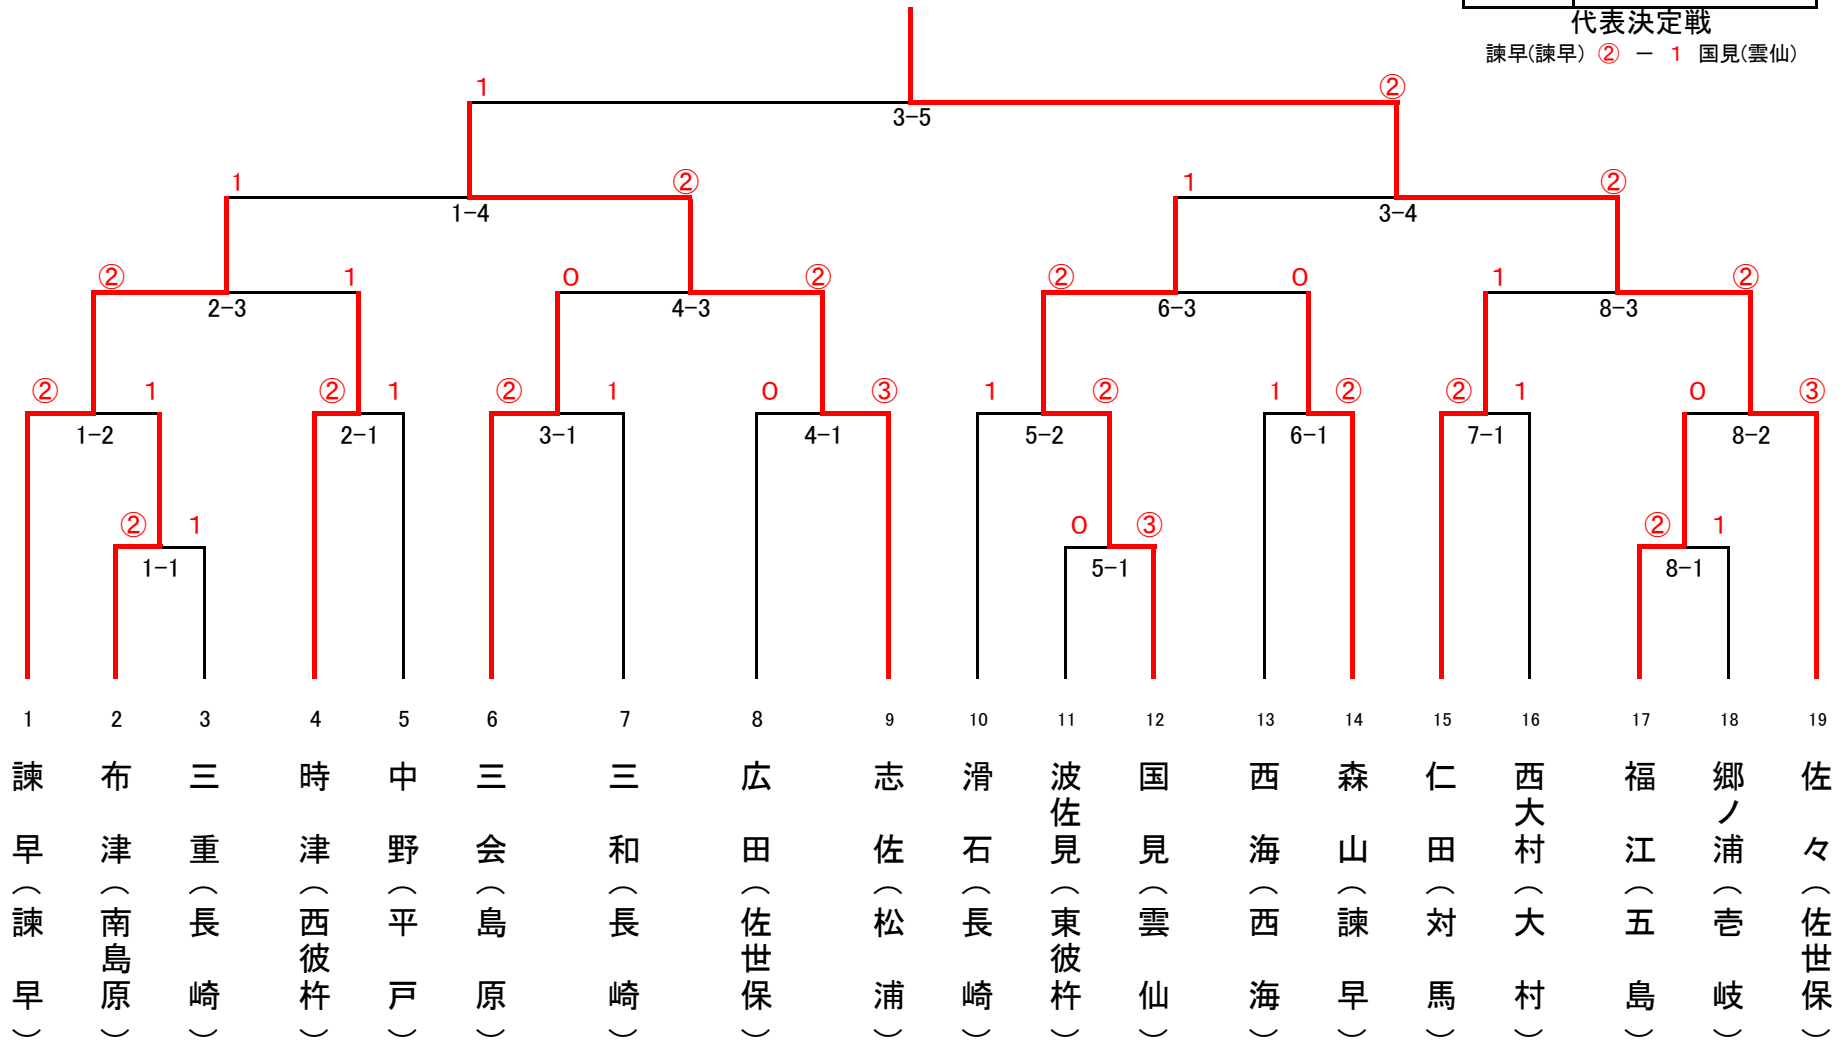

令和3年度 第37回長崎県中学校ソフトテニス競技 新人大会 団体戦(男子)

優勝	佐々町立佐々中学校
準優勝	松浦市立志佐中学校
3位	諫早市立諫早中学校
3位	雲仙市立国見中学校

佐々町立佐々中学校

代表決定戦

諫早(諫早) ② - 1 国見(雲仙)

令和3年度 第37回長崎県中学校ソフトテニス競技 新人大会 団体戦(女子)

優勝	長崎市立東長崎中学校
準優勝	佐々町立佐々中学校
3位	雲仙市立国見中学校
3位	時津町立時津中学校

代表決定戦

国見(雲仙) ② - 0 時津(西彼杵)

男子の部

1 井手亮太・岩村龍吾 (佐世保・佐々)	1-4	澤田博史・吉松要琉生 (松浦・志佐) 37
2 古川大暉・渡部朔 (長崎・滑石)	1-1	柄本泰輝・森桜雅 (佐世保・大野) 38
3 山口凜河・松尾亮和 (諫早・喜々津)	0	山口裕希也・北田勇楽 (長崎・滑石) 39
4 近藤泰一郎・江口恭矢 (五島・福江)	2	辻飛雄馬・伊藤音人 (西彼杵・鳴北) 40
5 市山颯太郎・瀬川崇太郎 (松浦・志佐)	1-2	清浦諒真・尾崎優斗 (西海・西彼) 41
6 谷口隼・馬場柁次 (東彼杵・波佐見)	1-3	中尾露唯・唐津一 (五島・福江) 42
7 青木創大・松田海人 (平戸・中野)	1	小嶋倅輝・伊藤雄斗 (南島原・布津) 43
8 原田憲太郎・江崎悠斗 (西彼杵・長与)	1-7	竹下隼人・江川巧望 (諫早・森山) 44
9 平川裕翔・下田康勝 (南島原・布津)	1-5	原田歩夢・宮原陸 (大村・西大村) 45
10 北浦幸大・林田俊輝 (島原・三会)	2-2	榊英峻・島田悠市 (島原・三会) 46
11 渡邊天道・中村昊路 (西海・西海)	1	山本純也・小川虎夏 (壱岐・勝本) 47
12 平川凜空・川田昌都 (雲仙・国見)	2-3	吉川隼・大川優斗 (東彼杵・東彼杵) 48
13 南宏大・阿比留悠道 (対馬・仁田)	2	本山端・松本希 (平戸・中野) 49
14 谷口颯弥・田端陸順 (大村・西大村)	2-4	松尾寛斗・茂見透吾 (雲仙・国見) 50
15 小川将斗・杉山広太郎 (諫早・森山)	2-7	濱田龍之介・田川光星 (佐世保・佐々) 51
16 池淵寛太・辻友希 (壱岐・郷ノ浦)	0	熊本嵐・永瀬歩音 (対馬・雞知) 52
17 熊本琉伊・松田孝輝 (佐世保・中里)	2-1	柴田祐輔・前田優來 (諫早・諫早) 53
18 稲田大翔・坪井結 (長崎・三和)	2-5	白濱凧騎・山田祐喜 (長崎・橋) 54
19 向島秀凱・横田大和 (雲仙・国見)	3-4	小宮璃仁・須川怜皇 (対馬・佐須奈) 55
20 山崎思侑・富永航志郎 (諫早・琴海)	0	宮崎琉星・松本大知 (長崎・三重) 56
21 井上拓真・永石光汰 (南島原・深江)	3-1	松井太一・林田寛人 (諫早・西諫早) 57
22 齊藤巧夢・犬束颯志 (対馬・豊玉)	3-2	加藤琉生・村木玲士朗 (雲仙・国見) 58
23 川脇颯太・中村和志 (五島・玉之浦)	2	深浦琉可・川口大晴 (西彼杵・時津) 59
24 川下智久・阿立空河 (平戸・大島)	3-3	川内良桂・金山昇次郎 (東彼杵・波佐見) 60
25 黒澤和真・山本兼大 (松浦・御厨)	3-7	梶原愛斗・宮崎颯介 (島原・島原第一) 61
26 園田健斗・宮沢海斗 (佐世保・日宇)	3-5	谷口虹・倉橋尚暉 (松浦・志佐) 62
27 鈴木希・吉田雅也 (長崎・東長崎)	3-5	山口蒼來・神田悠叶 (佐世保・佐々) 63
28 深浦永遠・小柳良輝 (西彼杵・時津)	4-2	吉永悠人・井手瑛太郎 (長崎・淵) 64
29 上田力也・田浦嵩真 (島原・三会)	4-6	濱崎倫太郎・後藤巧成 (平戸・田平) 65
30 濱崎明来・中村健聖 (東彼杵・波佐見)	4-3	吉元蒼司・江口廉 (大村・西大村) 66
31 吉浦理夢・西川修人 (西海・西海)	4-3	梅嶋千広・小川陽太 (壱岐・郷ノ浦) 67
32 大久保勇輝・今村善太郎 (壱岐・勝本)	4-4	林田海柁・伊藤和貴 (南島原・布津) 68
33 新田康介・益原日愛 (大村・郡)	4-4	前川晏珠・田中樹 (西海・西海) 69
34 岩本藍・福田康文 (佐世保・相浦)	4-1	野澤太志・緒方真一 (五島・玉之浦) 70
35 田中涼馬・松尾瑛斗 (長崎・長大附属)	4-1	山口遥斗・鴨川千磨 (佐世保・小佐々) 71
36 高橋諒・藤井海理 (諫早・諫早)	4-5	立川凌世・下田詠太 (諫早・諫早) 72