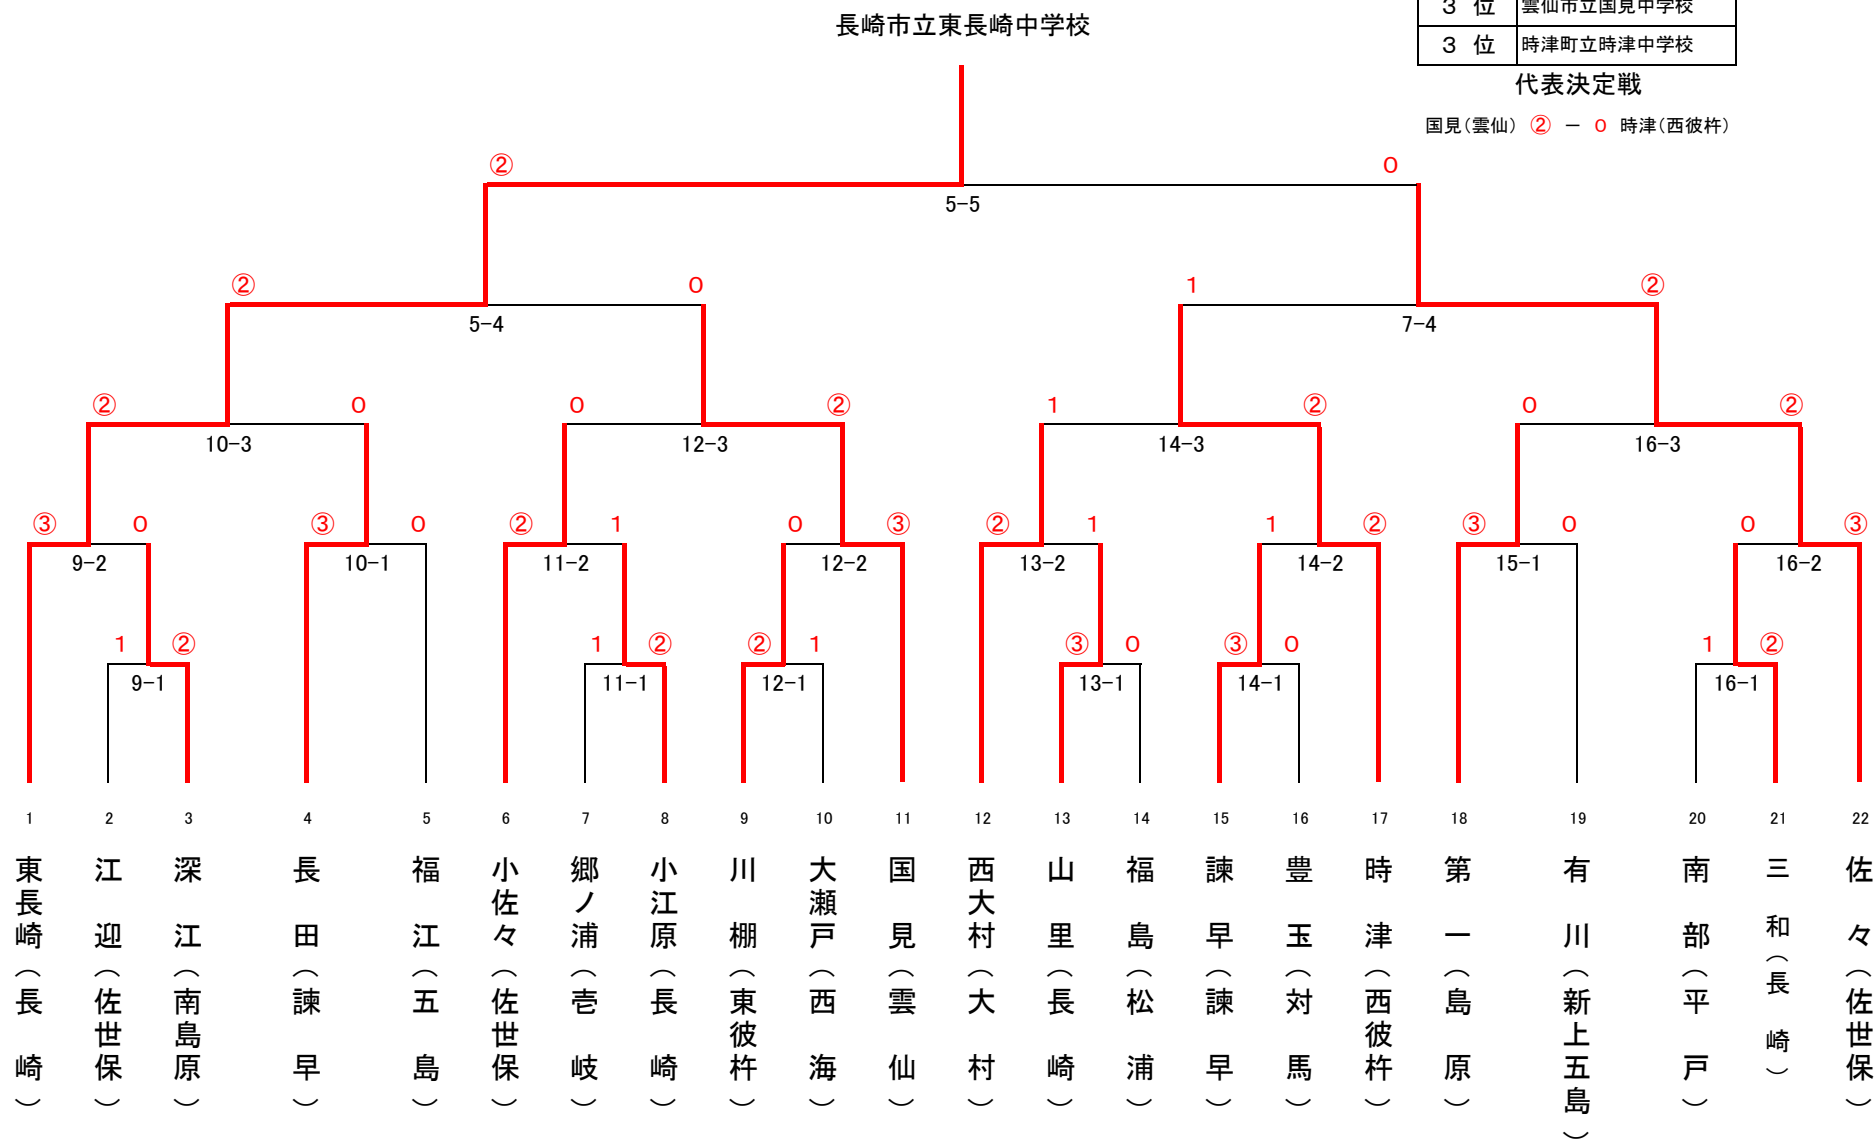

令和3年度 第37回長崎県中学校ソフトテニス競技 新人大会 団体戦(男子)

優勝	佐々町立佐々中学校
準優勝	松浦市立志佐中学校
3位	諫早市立諫早中学校
3位	雲仙市立国見中学校

佐々町立佐々中学校

代表決定戦

諫早(諫早) ② - 1 国見(雲仙)

令和3年度 第37回長崎県中学校ソフトテニス競技 新人大会 団体戦(女子)

優勝	長崎市立東長崎中学校
準優勝	佐々町立佐々中学校
3位	雲仙市立国見中学校
3位	時津町立時津中学校

代表決定戦

国見(雲仙) ② - 0 時津(西彼杵)

男子の部

1 井手亮太・岩村龍吾 (佐世保・佐々)	1-4	澤田博史・吉松要琉生 (松浦・志佐) 37
2 古川大暉・渡部朔 (長崎・滑石)	1-1	柄本泰輝・森桜雅 (佐世保・大野) 38
3 山口凜河・松尾亮和 (諫早・喜々津)	0	山口裕希也・北田勇楽 (長崎・滑石) 39
4 近藤泰一郎・江口恭矢 (五島・福江)	2	辻飛雄馬・伊藤音人 (西彼杵・鳴北) 40
5 市山颯太郎・瀬川崇太郎 (松浦・志佐)	1-2	清浦諒真・尾崎優斗 (西海・西彼) 41
6 谷口隼・馬場柁次 (東彼杵・波佐見)	1-3	中尾露唯・唐津一 (五島・福江) 42
7 青木創大・松田海人 (平戸・中野)	1	小嶋倅輝・伊藤雄斗 (南島原・布津) 43
8 原田憲太郎・江崎悠斗 (西彼杵・長与)	1-7	竹下隼人・江川巧望 (諫早・森山) 44
9 平川裕翔・下田康勝 (南島原・布津)	1-5	原田歩夢・宮原陸 (大村・西大村) 45
10 北浦幸大・林田俊輝 (島原・三会)	2-2	榊英峻・島田悠市 (島原・三会) 46
11 渡邊天道・中村昊路 (西海・西海)	1	山本純也・小川虎夏 (壱岐・勝本) 47
12 平川凜空・川田昌都 (雲仙・国見)	2-3	吉川隼・大川優斗 (東彼杵・東彼杵) 48
13 南宏大・阿比留悠道 (対馬・仁田)	2	本山端・松本希 (平戸・中野) 49
14 谷口颯弥・田端陸順 (大村・西大村)	2-4	松尾寛斗・茂見透吾 (雲仙・国見) 50
15 小川将斗・杉山広太郎 (諫早・森山)	2-7	濱田龍之介・田川光星 (佐世保・佐々) 51
16 池淵寛太・辻友希 (壱岐・郷ノ浦)	0	熊本嵐・永瀬歩音 (対馬・雞知) 52
17 熊本琉伊・松田孝輝 (佐世保・中里)	2-1	柴田祐輔・前田優來 (諫早・諫早) 53
18 稲田大翔・坪井結 (長崎・三和)	2-5	白濱凧騎・山田祐喜 (長崎・橋) 54
19 向島秀凱・横田大和 (雲仙・国見)	3-4	小宮璃仁・須川怜皇 (対馬・佐須奈) 55
20 山崎思侑・富永航志郎 (諫早・琴海)	0	宮崎琉星・松本大知 (長崎・三重) 56
21 井上拓真・永石光汰 (南島原・深江)	3-1	松井太一・林田寛人 (諫早・西諫早) 57
22 齊藤巧夢・犬束颯志 (対馬・豊玉)	3-2	加藤琉生・村木玲士朗 (雲仙・国見) 58
23 川脇颯太・中村和志 (五島・玉之浦)	2	深浦琉可・川口大晴 (西彼杵・時津) 59
24 川下智久・阿立空河 (平戸・大島)	3-3	川内良桂・金山昇次郎 (東彼杵・波佐見) 60
25 黒澤和真・山本兼大 (松浦・御厨)	3-7	梶原愛斗・宮崎颯介 (島原・島原第一) 61
26 園田健斗・宮沢海斗 (佐世保・日宇)	3-5	谷口虹・倉橋尚暉 (松浦・志佐) 62
27 鈴木希・吉田雅也 (長崎・東長崎)	3-5	山口蒼來・神田悠叶 (佐世保・佐々) 63
28 深浦永遠・小柳良輝 (西彼杵・時津)	4-2	吉永悠人・井手瑛太郎 (長崎・淵) 64
29 上田力也・田浦嵩真 (島原・三会)	4-6	濱崎倫太郎・後藤巧成 (平戸・田平) 65
30 濱崎明来・中村健聖 (東彼杵・波佐見)	4-3	吉元蒼司・江口廉 (大村・西大村) 66
31 吉浦理夢・西川修人 (西海・西海)	4-3	梅嶋千広・小川陽太 (壱岐・郷ノ浦) 67
32 大久保勇輝・今村善太郎 (壱岐・勝本)	4-4	林田海柁・伊藤和貴 (南島原・布津) 68
33 新田康介・益原日愛 (大村・郡)	4-4	前川晏珠・田中樹 (西海・西海) 69
34 岩本藍・福田康文 (佐世保・相浦)	4-1	野澤太志・緒方真一 (五島・玉之浦) 70
35 田中涼馬・松尾瑛斗 (長崎・長大附属)	4-1	山口遥斗・鴨川千磨 (佐世保・小佐々) 71
36 高橋諒・藤井海理 (諫早・諫早)	4-5	立川凌世・下田詠太 (諫早・諫早) 72