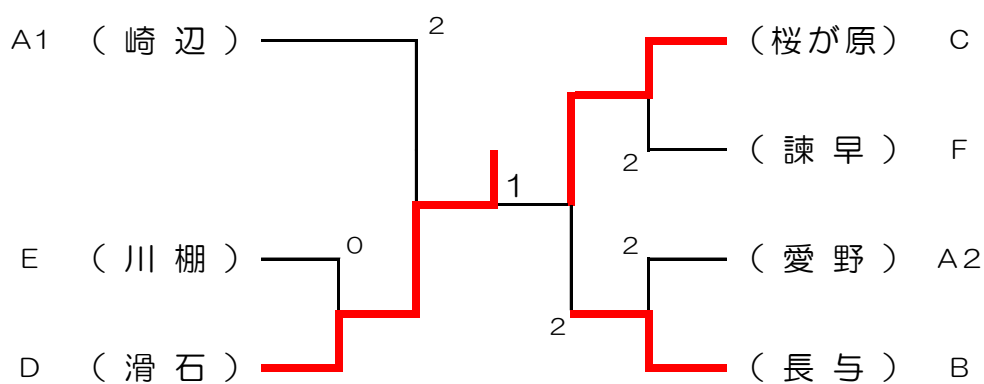

男子団体

<予選リーグ>

A	学校名	地区	崎 辺	愛 野	志 佐	北諫早	勝 敗	順位
1	崎 辺	佐世保		3 - 2	3 - 0	3 - 1	3 - 0	1
2	愛 野	雲 仙	2 - 3		3 - 1	3 - 2	2 - 1	2
3	志 佐	松 浦	0 - 3	1 - 3		3 - 2	1 - 2	3
4	北諫早	諫 早	1 - 3	2 - 3	2 - 3		0 - 3	4

B	学校名	地区	長 与	琴 海	久 賀	勝 敗	順位
1	長 与	西彼杵		3 - 1	3 - 0	2 - 0	1
2	琴 海	長 崎	1 - 3		3 - 0	1 - 1	2
3	久 賀	五 島	0 - 3	0 - 3		0 - 2	3

C	学校名	地区	桜が原	有 家	日 宇	勝 敗	順位
1	桜が原	大 村		3 - 0	3 - 2	2 - 0	1
2	有 家	南島原	0 - 3		0 - 3	0 - 2	3
3	日 宇	佐世保	2 - 3	3 - 0		1 - 1	2

D	学校名	地区	第 一	中 部	滑 石	勝 敗	順位
1	第 一	島 原		3 - 0	1 - 3	1 - 1	2
2	中 部	平 戸	0 - 3		0 - 3	0 - 2	3
3	滑 石	長 崎	3 - 1	3 - 0		2 - 0	1

E	学校名	地区	勝 本	大瀬戸	川 棚	勝 敗	順位
1	勝 本	吉 岐		3 - 2	2 - 3	1 - 1	2
2	大瀬戸	西 海	2 - 3		1 - 3	0 - 2	3
3	川 棚	東彼杵	3 - 2	3 - 1		2 - 0	1

F	学校名	地区	東長崎	諫 早	上五島	勝 敗	順位
1	東長崎	長 崎		0 - 3	3 - 1	1 - 1	2
2	諫 早	諫 早	3 - 0		3 - 0	2 - 0	1
3	上五島	新上五島	1 - 3	0 - 3		0 - 2	3

<決勝トーナメント>

順位	学 校 名	郡市町
1	滑石 中学校	長崎
2	桜が原 中学校	大村
3	崎辺 中学校	佐世保
	長与 中学校	西彼杵