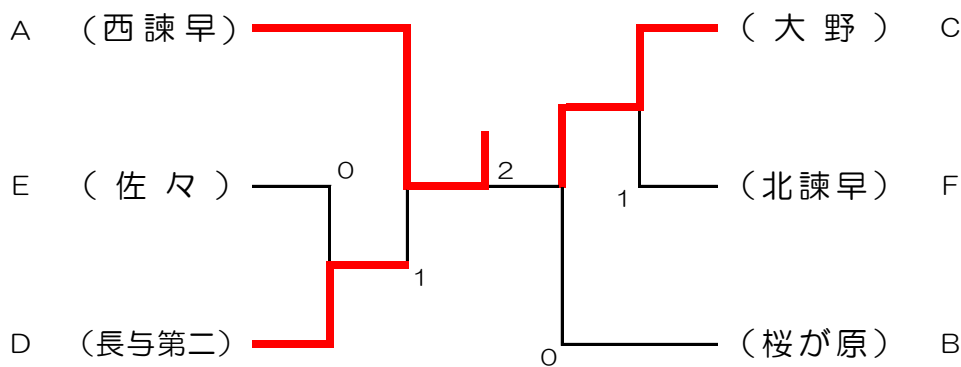

女子団体

<予選リーグ>

A	学校名	地区	西諫早	小浜	調川	勝敗	順位
1	西諫早	諫早		3 - 1	3 - 1	2 - 0	1
2	小浜	雲仙	1 - 3		3 - 0	1 - 1	2
3	調川	松浦	1 - 3	0 - 3		0 - 2	3

B	学校名	地区	桜が原	度島	大瀬戸	勝敗	順位
1	桜が原	大村		3 - 0	3 - 0	2 - 0	1
2	度島	平戸	0 - 3		3 - 2	1 - 1	2
3	大瀬戸	西海	0 - 3	2 - 3		0 - 2	3

C	学校名	地区	大野	口之津	滑石	勝敗	順位
1	大野	佐世保		3 - 1	3 - 1	2 - 0	1
2	口之津	南島原	1 - 3		1 - 3	0 - 2	3
3	滑石	長崎	1 - 3	3 - 1		1 - 1	2

D	学校名	地区	山里	長与第二	第三	勝敗	順位
1	山里	長崎		2 - 3	3 - 0	1 - 1	2
2	長与第二	西彼杵	3 - 2		3 - 0	2 - 0	1
3	第三	島原	0 - 3	0 - 3		0 - 2	3

E	学校名	地区	久賀	佐々	勝本	勝敗	順位
1	久賀	五島		0 - 3	0 - 3	0 - 2	3
2	佐々	佐世保	3 - 0		3 - 0	2 - 0	1
3	勝本	壱岐	3 - 0	0 - 3		1 - 1	2

F	学校名	地区	川棚	若松	北諫早	勝敗	順位
1	川棚	東彼杵		1 - 3	1 - 3	0 - 2	3
2	若松	新上五島	3 - 1		1 - 3	1 - 1	2
3	北諫早	諫早	3 - 1	3 - 1		2 - 0	1

<決勝トーナメント>

順位	学校名	郡市町
1	西諫早 中学校	諫早
2	大野 中学校	佐世保
3	長与第二 中学校	西彼杵
	桜が原 中学校	大村