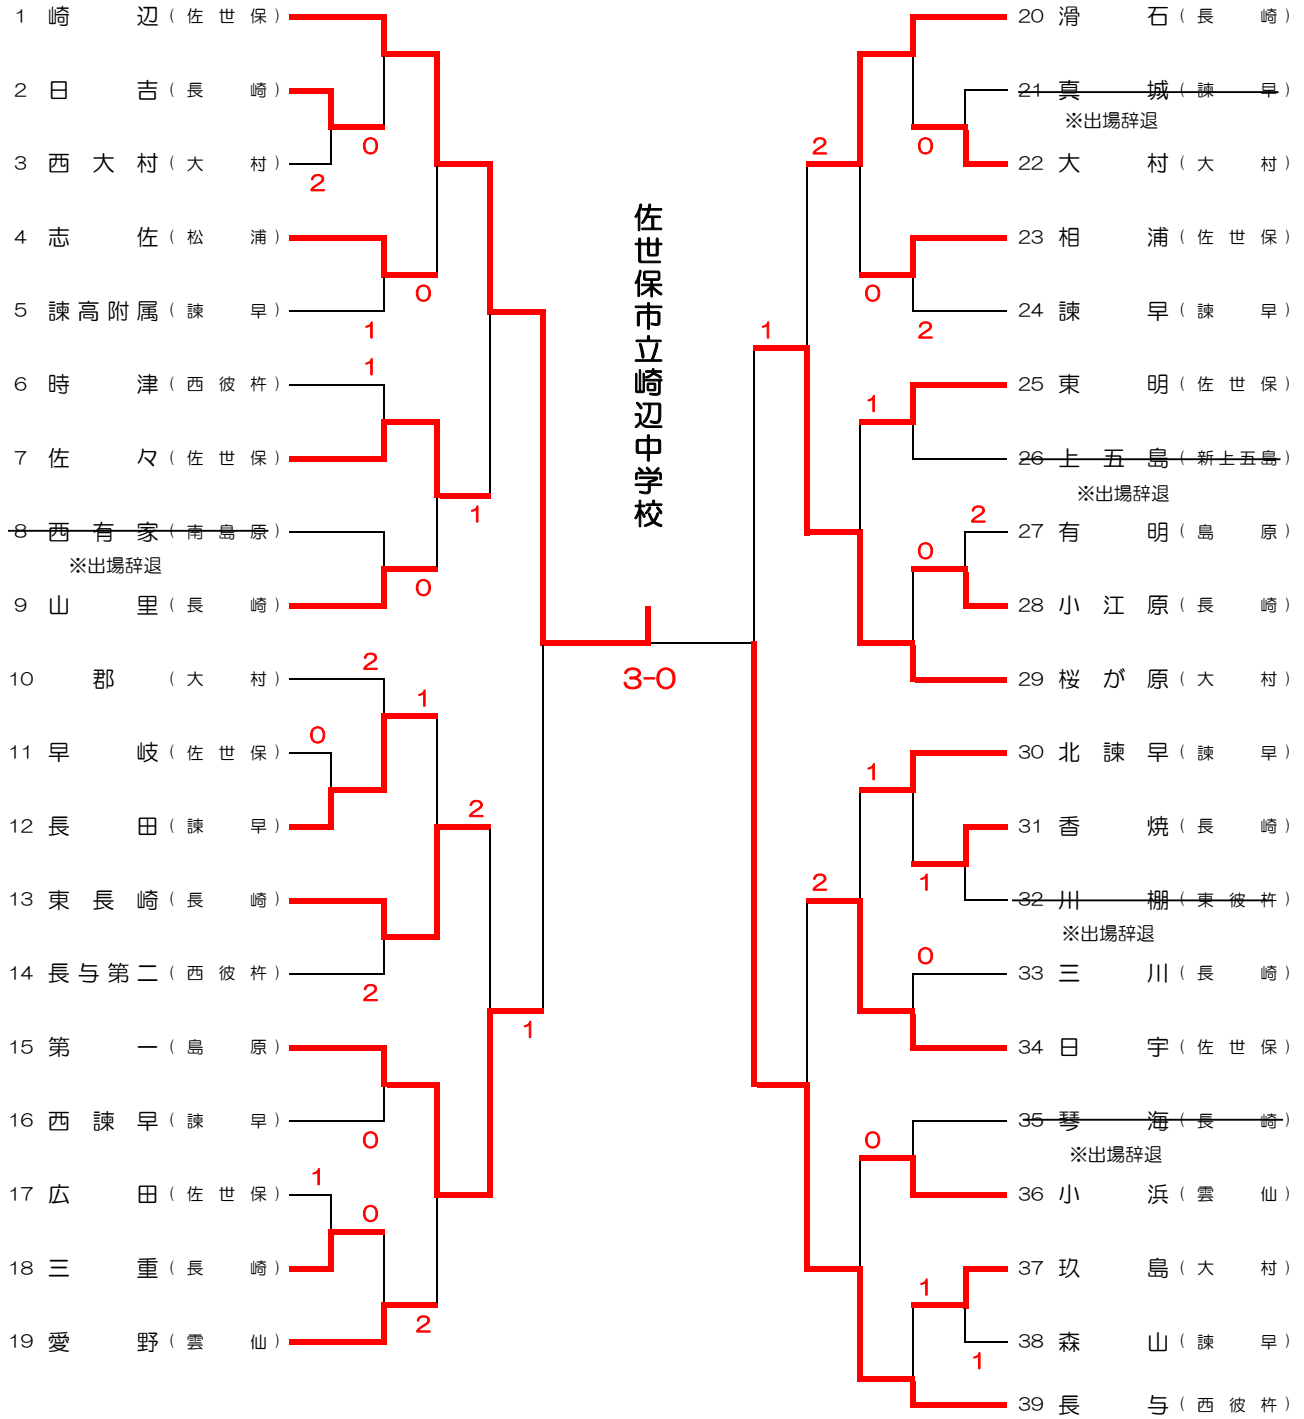

男子団体

決勝

崎 辺 (佐世保)	3-0	長 与 (西 彼 杵)
--------------	-----	----------------

代表順決定戦

第 一 (島 原)	1-3	桜が原 (大 村)
--------------	-----	--------------

順位	学 校 名	郡市町
1	崎 辺 中学校	佐世保
2	長 与 中学校	西彼杵
3	桜が原 中学校	大 村
3	第 一 中学校	島 原

第3代表 (九州中学校選抜大会)

第4代表 (九州中学校選抜大会)

女子団体

決勝

西諫早 (諫早)	3-1	桜が原 (大村)
-------------	-----	-------------

代表順位決定戦

佐々 (佐世保)	3-0	滑石 (長崎)
-------------	-----	------------

順位	学校名	郡市町
1	西諫早 中学校	諫早
2	桜が原 中学校	大村
3	佐々 中学校	佐世保
3	滑石 中学校	長崎

第3代表 (九州中学校選抜大会)

第4代表 (九州中学校選抜大会)