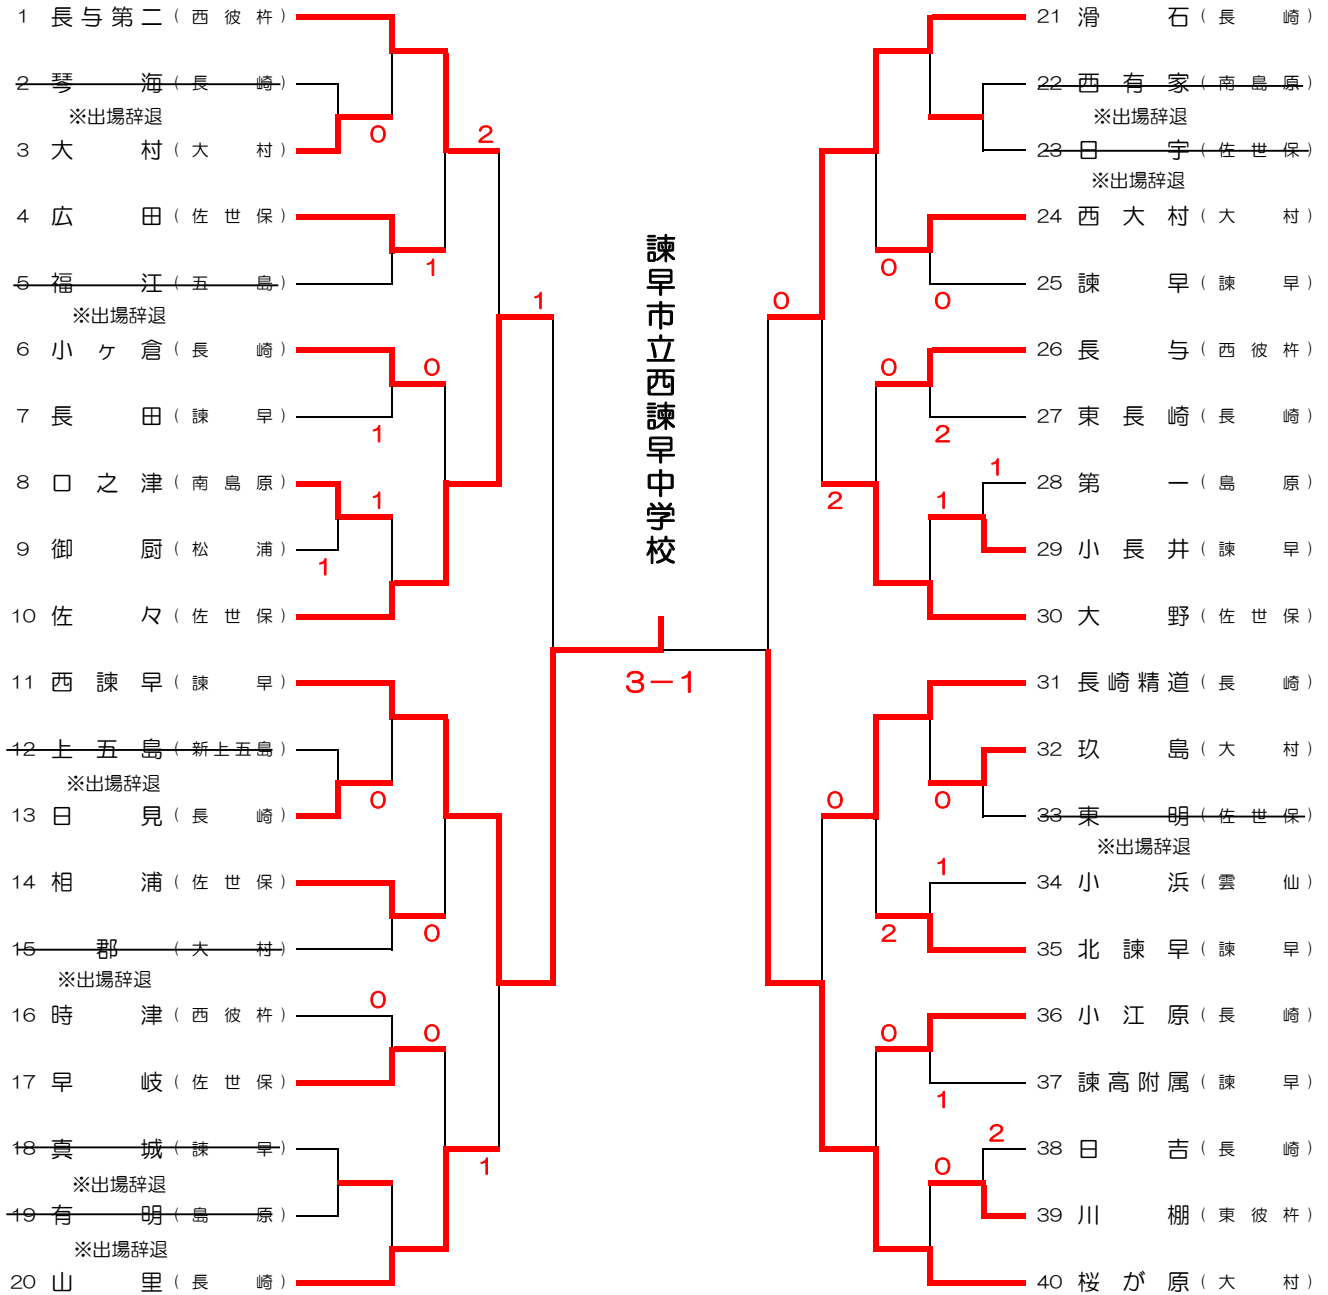

男子団体

決勝

崎 辺 (佐世保)	3-0	長 与 (西 彼 杵)
--------------	-----	----------------

代表順決定戦

第 一 (島 原)	1-3	桜が原 (大 村)
--------------	-----	--------------

順位	学 校 名	郡市町
1	崎 辺 中学校	佐世保
2	長 与 中学校	西彼杵
3	桜が原 中学校	大 村
3	第 一 中学校	島 原

第3代表 (九州中学校選抜大会)

第4代表 (九州中学校選抜大会)

女子団体

決勝

西諫早 (諫早)	3-1	桜が原 (大村)
-------------	-----	-------------

代表順位決定戦

佐々 (佐世保)	3-0	滑石 (長崎)
-------------	-----	------------

順位	学校名	郡市町
1	西諫早 中学校	諫早
2	桜が原 中学校	大村
3	佐々 中学校	佐世保
3	滑石 中学校	長崎

第3代表 (九州中学校選抜大会)

第4代表 (九州中学校選抜大会)