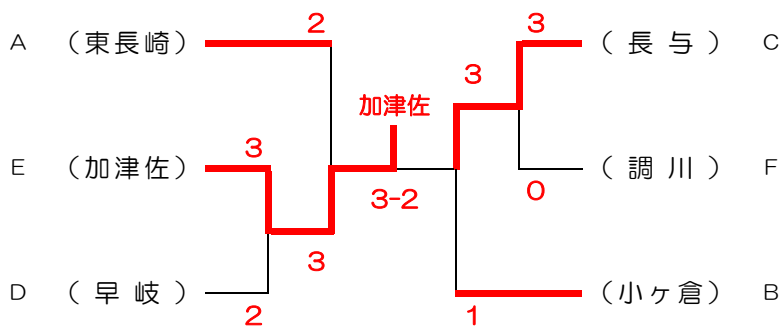

女子団体

<予選リーグ>

A	学校名	地区	小浜	諫早	東長崎	勝 敗	順位
1	小浜	雲 仙	/	3 - 1	1 - 3	1 - 1	2
2	諫早	諫 早	1 - 3	/	1 - 3	0 - 2	3
3	東長崎	長 崎	3 - 1	3 - 1	/	2 - 0	1

B	学校名	地区	福江	日宇	小ヶ倉	勝 敗	順位
1	福江	五 島	/	3 - 1	2 - 3	1 - 1	2
2	日宇	佐世保	1 - 3	/	0 - 3	0 - 2	3
3	小ヶ倉	長 崎	3 - 2	3 - 0	/	2 - 0	1

C	学校名	地区	長与	玖島	田平	勝 敗	順位
1	長与	西彼杵	/	3 - 0	3 - 0	2 - 0	1
2	玖島	大 村	0 - 3	/	3 - 1	1 - 1	2
3	田平	平 戸	0 - 3	1 - 3	/	0 - 2	3

D	学校名	地区	西海	早岐	芦辺	勝 敗	順位
1	西海	西 海	/	0 - 3	1 - 3	0 - 2	3
2	早岐	佐世保	3 - 0	/	3 - 1	2 - 0	1
3	芦辺	舌 岐	3 - 1	1 - 3	/	1 - 1	2

E	学校名	地区	加津佐	第三	若松	勝 敗	順位
1	加津佐	南島原	/	3 - 2	3 - 2	2 - 0	1
2	第三	島 原	2 - 3	/	1 - 3	0 - 2	3
3	若松	新上五島	2 - 3	3 - 1	/	1 - 1	2

F	学校名	地区	森山	調川	川棚	勝 敗	順位
1	森山	諫 早	/	1 - 3	2 - 3	0 - 2	3
2	調川	松 浦	3 - 1	/	3 - 1	2 - 0	1
3	川棚	東彼杵	3 - 2	1 - 3	/	1 - 1	2

<決勝トーナメント>

順位	学 校 名	郡市町
1	加津佐 中学校	南島原
2	長与 中学校	西彼杵
3	東長崎 中学校	長 崎
	小ヶ倉 中学校	長 崎