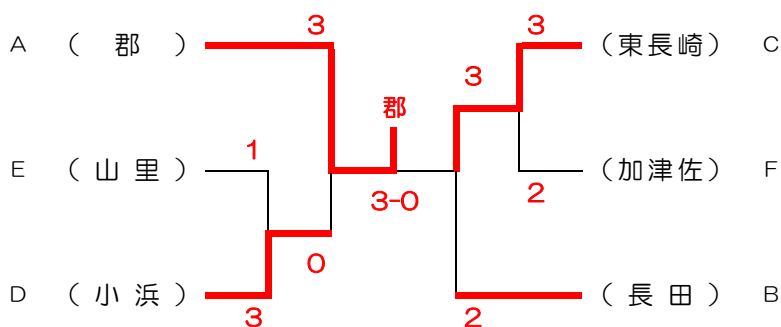

男子団体

<予選リーグ>

A	学校名	地区	郡	志佐	長与	勝敗	順位
1	郡	大村		3 - 0	3 - 2	2 - 0	1
2	志佐	松浦	0 - 3		0 - 3	0 - 2	3
3	長与	西彼杵	2 - 3	3 - 0		1 - 1	2

B	学校名	地区	長田	有明	滑石	勝敗	順位
1	長田	諫早		3 - 0	3 - 1	2 - 0	1
2	有明	島原	0 - 3		3 - 2	1 - 1	2
3	滑石	長崎	1 - 3	2 - 3		0 - 2	3

C	学校名	地区	東長崎	勝本	早岐	勝敗	順位
1	東長崎	長崎		3 - 1	3 - 2	2 - 0	1
2	勝本	杵岐	1 - 3		0 - 3	0 - 2	3
3	早岐	佐世保	2 - 3	3 - 0		1 - 1	2

D	学校名	地区	小浜	西海	広田	勝敗	順位
1	小浜	雲仙		3 - 0	3 - 1	2 - 0	1
2	西海	西海	0 - 3		1 - 3	0 - 2	3
3	広田	佐世保	1 - 3	3 - 1		1 - 1	2

E	学校名	地区	山里	上五島	久賀	勝敗	順位
1	山里	長崎		3 - 0	3 - 0	2 - 0	1
2	上五島	新上五島	0 - 3		3 - 2	1 - 1	2
3	久賀	五島	0 - 3	2 - 3		0 - 2	3

F	学校名	地区	中部	加津佐	川棚	勝敗	順位
1	中部	平戸		0 - 3	0 - 3	0 - 2	3
2	加津佐	南島原	3 - 0		3 - 1	2 - 0	1
3	川棚	東彼杵	3 - 0	1 - 3		1 - 1	2

<決勝トーナメント>

順位	学校名	郡市町
1	郡 中学校	大村
2	東長崎 中学校	長崎
3	小浜 中学校	雲仙
	長田 中学校	諫早