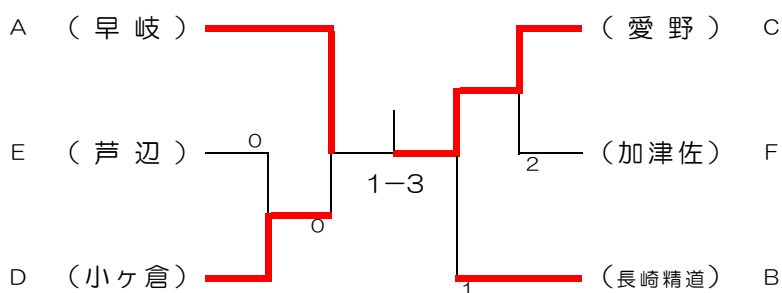

女子団体

<予選リーグ>

A	学校名	地区	早岐	福江	西海	勝敗	順位
1	早岐	佐世保	/	3 - 1	3 - 0	2 - 0	1
2	福江	五島	1 - 3	/	3 - 2	1 - 1	2
3	西海	西海	0 - 3	2 - 3	/	0 - 2	3

B	学校名	地区	長崎精道	西大村	長田	勝敗	順位
1	長崎精道	長崎	/	3 - 1	3 - 1	2 - 0	1
2	西大村	大村	1 - 3	/	3 - 2	1 - 1	2
3	長田	諫早	1 - 3	2 - 3	/	0 - 2	3

C	学校名	地区	愛野	川棚	崎辺	勝敗	順位
1	愛野	雲仙	/	3 - 0	3 - 2	2 - 0	1
2	川棚	東彼杵	0 - 3	/	1 - 3	0 - 2	3
3	崎辺	佐世保	2 - 3	3 - 1	/	1 - 1	2

D	学校名	地区	長与第二	小ヶ倉	調川	勝敗	順位
1	長与第二	西彼杵	/	2 - 3	3 - 1	1 - 1	2
2	小ヶ倉	長崎	3 - 2	/	3 - 0	2 - 0	1
3	調川	松浦	1 - 3	0 - 3	/	0 - 2	3

E	学校名	地区	諫早	田平	芦辺	勝敗	順位
1	諫早	諫早	/	3 - 2	1 - 3	1 - 1	3^{4,5}
2	田平	平戸	2 - 3	/	3 - 2	1 - 1	2^{5,6}
3	芦辺	壱岐	3 - 1	2 - 3	/	1 - 1	1^{5,4}

F	学校名	地区	加津佐	第一	魚目	勝敗	順位
1	加津佐	南島原	/	3 - 1	3 - 0	2 - 0	1
2	第一	島原	1 - 3	/	3 - 0	1 - 1	2
3	魚目	新上五島	0 - 3	0 - 3	/	0 - 2	3

<決勝トーナメント>

順位	学校名	郡市町
1	愛野 中学校	雲仙
2	早岐 中学校	佐世保
3	長崎精道 中学校	長崎
	小ヶ倉 中学校	長崎