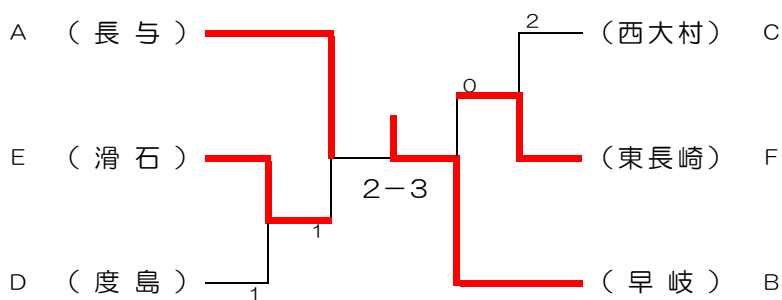

男子団体

<予選リーグ>

A	学校名	地区	長与	日宇	諫早附属	勝敗	順位
1	長与	西彼杵	/	3 - 1	3 - 0	2 - 0	1
2	日宇	佐世保	1 - 3	/	3 - 2	1 - 1	2
3	諫早附属	諫早	0 - 3	2 - 3	/	0 - 2	3

B	学校名	地区	早岐	三重	郷ノ浦	勝敗	順位
1	早岐	佐世保	/	3 - 0	3 - 1	2 - 0	1
2	三重	長崎	0 - 3	/	3 - 0	1 - 1	2
3	郷ノ浦	壱岐	1 - 3	0 - 3	/	0 - 2	3

C	学校名	地区	西大村	西有家	小浜	勝敗	順位
1	西大村	大村	/	3 - 1	3 - 1	2 - 0	1
2	西有家	南島原	1 - 3	/	3 - 2	1 - 1	2
3	小浜	雲仙	1 - 3	2 - 3	/	0 - 2	3

D	学校名	地区	度島	志佐	若松	勝敗	順位
1	度島	平戸	/	3 - 2	3 - 0	2 - 0	1
2	志佐	松浦	2 - 3	/	3 - 2	1 - 1	2
3	若松	新上五島	0 - 3	2 - 3	/	0 - 2	3

E	学校名	地区	第一	西海	滑石	勝敗	順位
1	第一	島原	/	3 - 1	1 - 3	1 - 1	2
2	西海	西海	1 - 3	/	1 - 3	0 - 2	3
3	滑石	長崎	3 - 1	3 - 1	/	2 - 0	1

F	学校名	地区	東長崎	川棚	久賀	勝敗	順位
1	東長崎	長崎	/	3 - 0	3 - 1	2 - 0	1
2	川棚	東彼杵	0 - 3	/	3 - 0	1 - 1	2
3	久賀	五島	1 - 3	0 - 3	/	0 - 2	3

<決勝トーナメント>

順位	学校名	郡市町
1	早岐 中学校	佐世保
2	長与 中学校	西彼杵
3	滑石 中学校	長崎
	東長崎 中学校	長崎