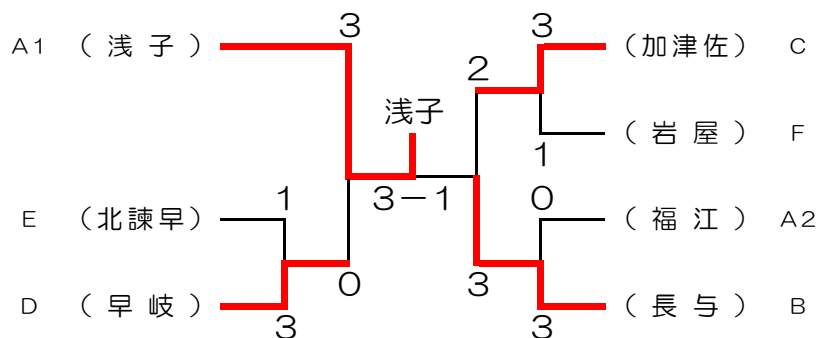

男子団体

<予選リーグ>

A	学校名	地区	浅子	福江	滑石	勝本	勝敗	順位
1	浅子	佐世保		3 - 1	3 - 1	3 - 1	3 - 0	1
2	福江	五島	1 - 3		3 - 2	3 - 0	2 - 1	2
3	滑石	長崎	1 - 3	2 - 3		3 - 1	1 - 2	3
4	勝本	吉岐	1 - 3	0 - 3	1 - 3		0 - 3	4

B	学校名	地区	長与	波佐見	度島	勝敗	順位
1	長与	西彼杵		3 - 0	3 - 2	2 - 0	1
2	波佐見	東彼杵	0 - 3		0 - 3	0 - 2	3
3	度島	平戸	2 - 3	3 - 0	-	1 - 1	2

C	学校名	地区	加津佐	小長井	有川	勝敗	順位
1	加津佐	南島原		3 - 0	3 - 0	2 - 0	1
2	小長井	諫早	0 - 3		3 - 0	1 - 1	2
3	有川	新上五島	0 - 3	0 - 3		0 - 2	3

D	学校名	地区	早岐	小浜	三重	勝敗	順位
1	早岐	佐世保		3 - 2	3 - 2	2 - 0	1
2	小浜	雲仙	2 - 3		1 - 3	0 - 2	3
3	三重	長崎	2 - 3	3 - 1		1 - 1	2

E	学校名	地区	桜が原	第一	北諫早	勝敗	順位
1	桜が原	大村		0 - 3	0 - 3	0 - 2	3
2	第一	島原	3 - 0		0 - 3	1 - 1	2
3	北諫早	諫早	3 - 0	3 - 0		2 - 0	1

F	学校名	地区	西海	志佐	岩屋	勝敗	順位
1	西海	西海		0 - 3	0 - 3	0 - 2	3
2	志佐	松浦	3 - 0		2 - 3	1 - 1	2
3	岩屋	長崎	3 - 0	3 - 2		2 - 0	1

<決勝トーナメント>

順位	学校名	郡市町
1	浅子 中学校	佐世保
2	長与 中学校	西彼杵
3	早岐 中学校	佐世保
	加津佐 中学校	南島原