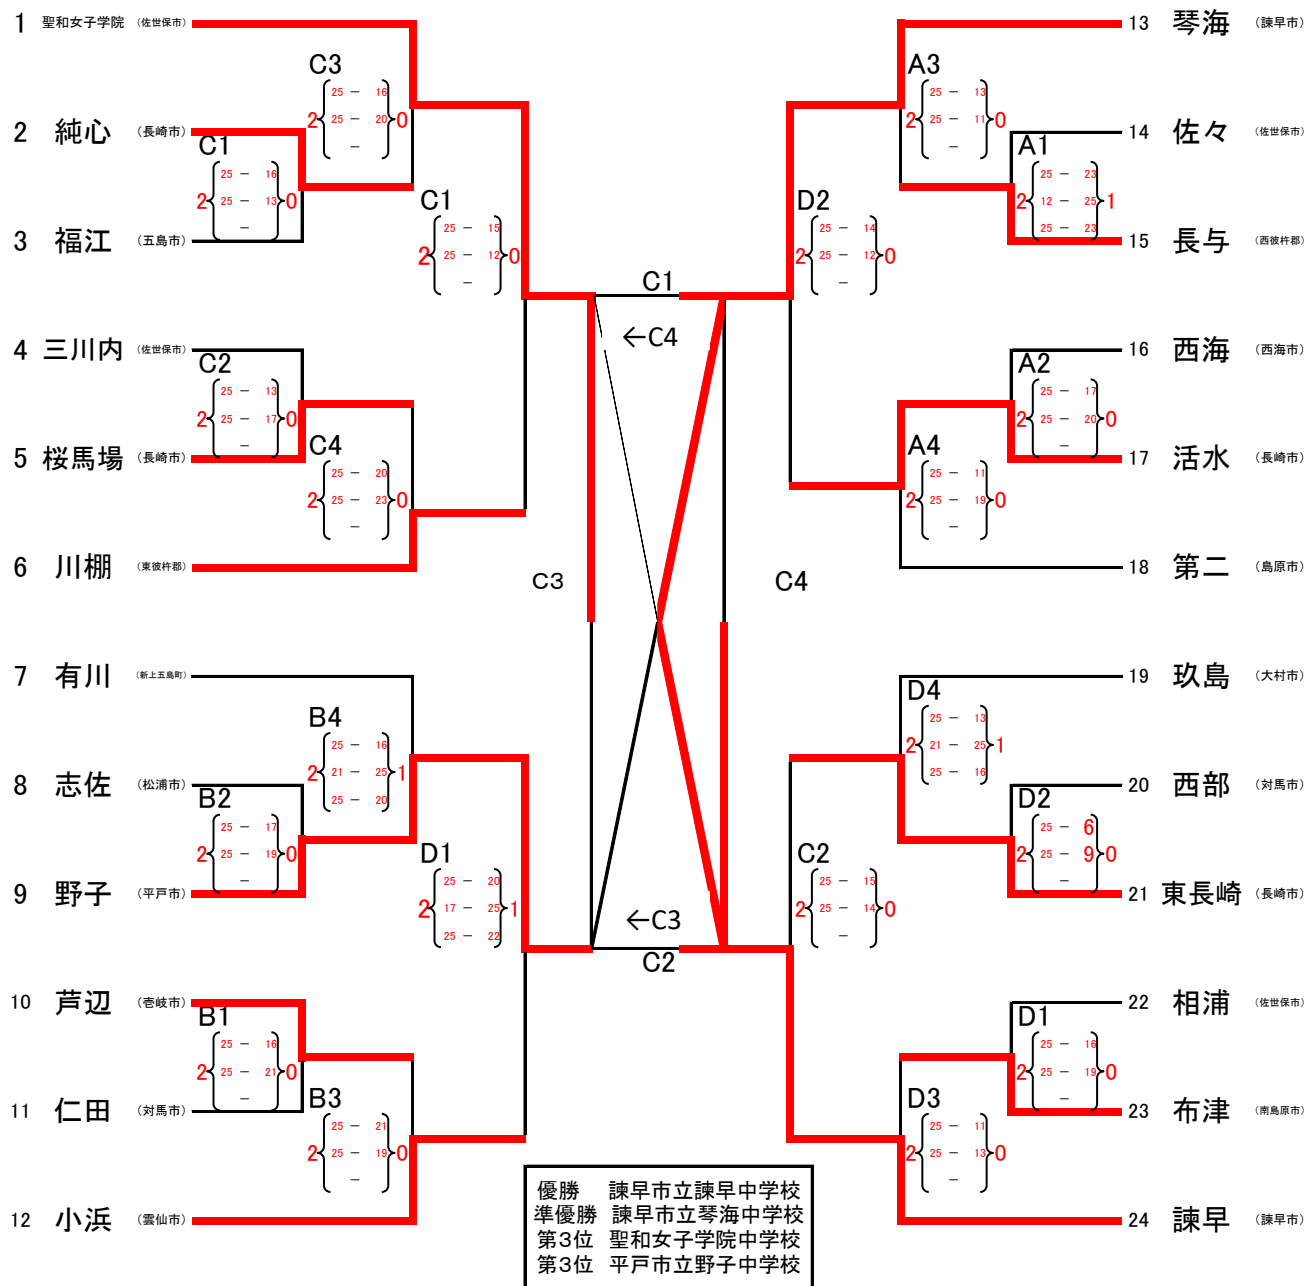

令和元年度 長崎県中学校総合体育大会
バレーボール競技

【男子の部】

代表リーグ

チーム名	西海				有家				諫高附属				小浜				勝	敗	セット率	得点率	順位
西海	-				2	25 - 17	0	2	25 - 18	1	2	25 - 17	0	3	0	6	1.3	1			
						27 - 25	0		24 - 26	1		25 - 21	0						1		
						-			25 - 13												
有家	0	17 - 25	2	-				2	25 - 14	0	0	22 - 25	2	1	2	2	1	3			
		25 - 27							26 - 24	0		24 - 26	2		0 - 0					4	
		-							-												
諫高附属	1	18 - 25	2	0	14 - 25	2	-				1	25 - 19	2	0	3	2	0.8	4			
		26 - 24			24 - 26							23 - 25	2							6	
		13 - 25			-							16 - 25									
小浜	0	17 - 25	2	2	25 - 22	0	2	19 - 25	1	-				2	1	4	1	2			
		21 - 25			26 - 24	0		25 - 23												3	
		-			-			25 - 16													

令和元年度 長崎県中学校総合体育大会 バレーボール競技

【女子の部】

代表リーグ

チーム名	聖和女子学院		野子				琴海				諫早				勝	敗	セット率	得点率	順位
聖和女子学院	2	25-13	0	0	23-25	2	0	27-29	2	1	2	2	1	2	—	1.1	3		
		25-10			22-25			22-25							4				
		—			0-0			—							—				
野子	0	13-25	2		12-25	2	0	9-25	2	0	3	0	3	—	0.5	4			
		10-25			16-25			21-25						6					
		—			—			—						—					
琴海	2	25-23	0	2	25-12	0		25-23	2	2	1	2	1	5	1.1	2			
		25-22			25-16			15-25						2					
		—			—			16-25						—					
諫早	2	29-27	0	2	25-9	0	2	23-25	1			3	0	6	1.3	1			
		25-22			25-21			25-15						—					
		—			—			25-16						1					