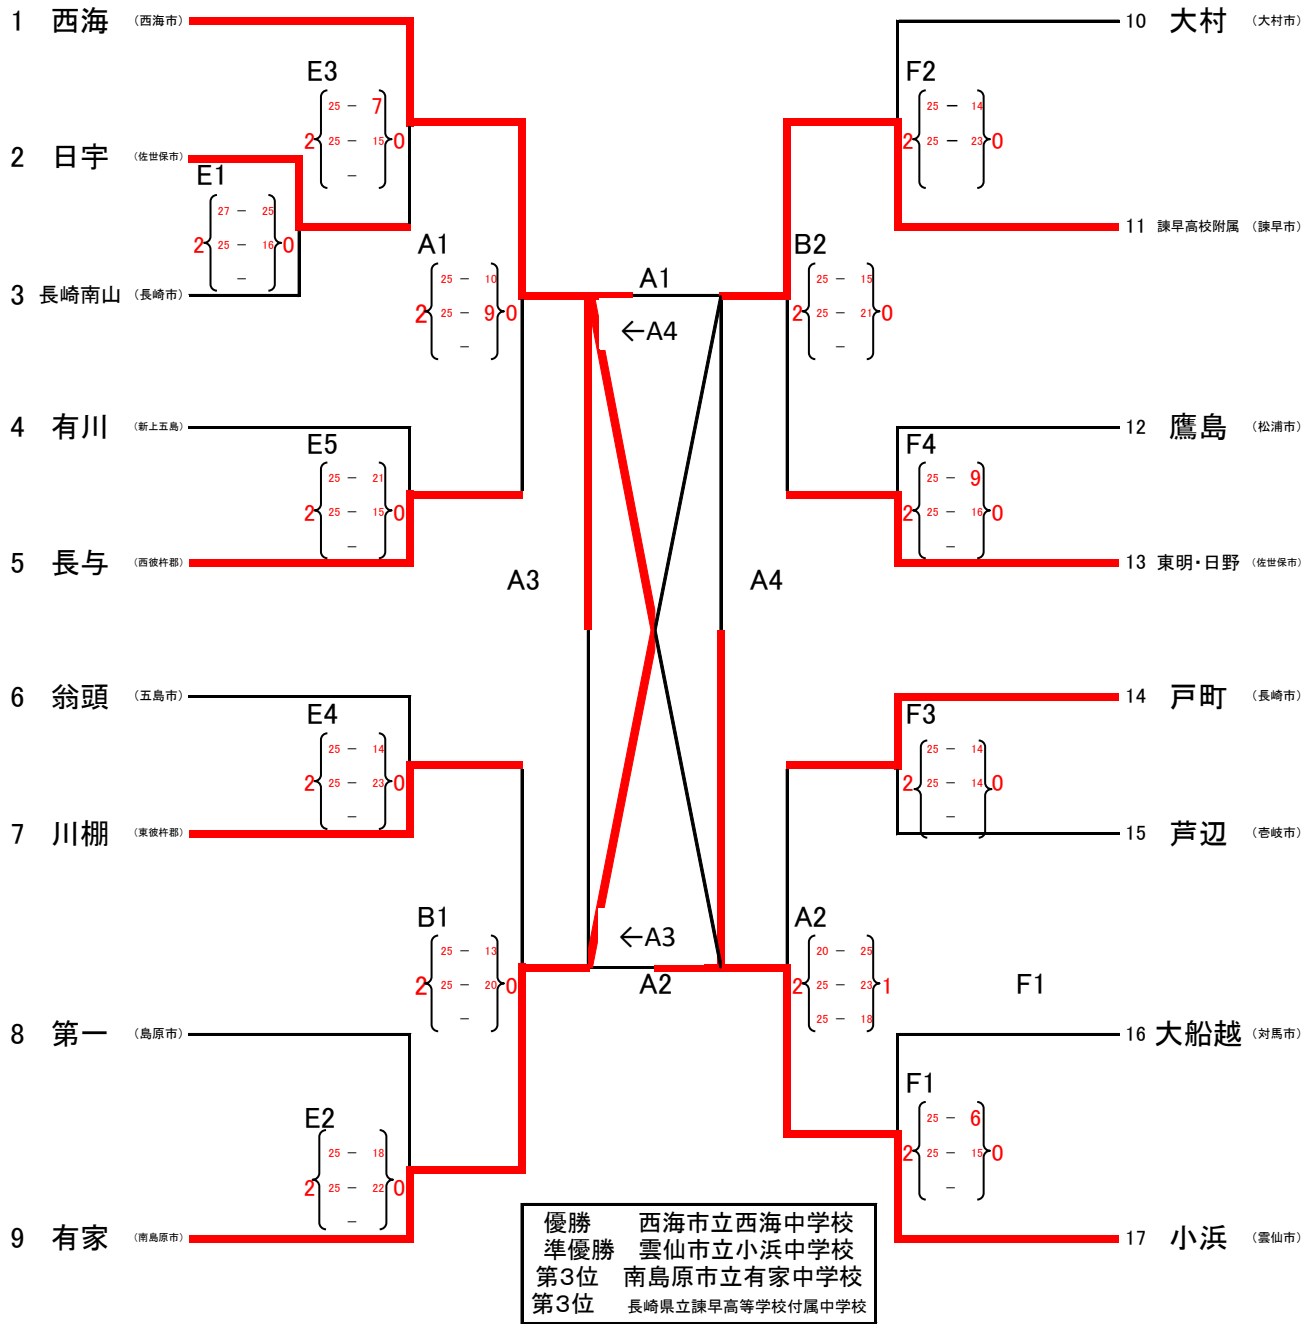

令和元年度 長崎県中学校総合体育大会
バレーボール競技

【男子の部】

代表リーグ

チーム名	西海				有家				諫高附属				小浜				勝	敗	セット率	得点率	順位
西海	-				2	25 - 17	0	2	25 - 18	1	2	25 - 17	0	3	0	6	1.3	1			
						27 - 25	0		24 - 26	1		25 - 21	0						1		
						-			25 - 13												
有家	0	17 - 25	2	-				2	25 - 14	0	0	22 - 25	2	1	2	2	1	3			
		25 - 27							26 - 24	0		24 - 26	2		0 - 0					4	
		-							-												
諫高附属	1	18 - 25	2	0	14 - 25	2	-				1	25 - 19	2	0	3	2	0.8	4			
		26 - 24			24 - 26							23 - 25	2							6	
		13 - 25			-							16 - 25									
小浜	0	17 - 25	2	2	25 - 22	0	2	19 - 25	1	-				2	1	4	1	2			
		21 - 25			26 - 24	0		25 - 23												3	
		-			-			25 - 16													

令和元年度 長崎県中学校総合体育大会 バレーボール競技

【女子の部】

代表リーグ

チーム名	聖和女子学院		野子				琴海				諫早				勝	敗	セット率	得点率	順位
聖和女子学院	2	25-13	0	0	23-25	2	0	27-29	2	1	2	2	1	2	—	1.1	3		
		25-10			22-25			22-25							4				
		—			0-0			—							—				
野子	0	13-25	2		12-25	2	0	9-25	2	0	3	0	3	—	0.5	4			
		10-25			16-25			21-25						6					
		—			—			—						—					
琴海	2	25-23	0	2	25-12	0		25-23	2	2	1	2	1	5	1.1	2			
		25-22			25-16			15-25						2					
		—			—			16-25						—					
諫早	2	29-27	0	2	25-9	0	2	23-25	1			3	0	6	1.3	1			
		25-22			25-21			25-15						—					
		—			—			25-16						1					