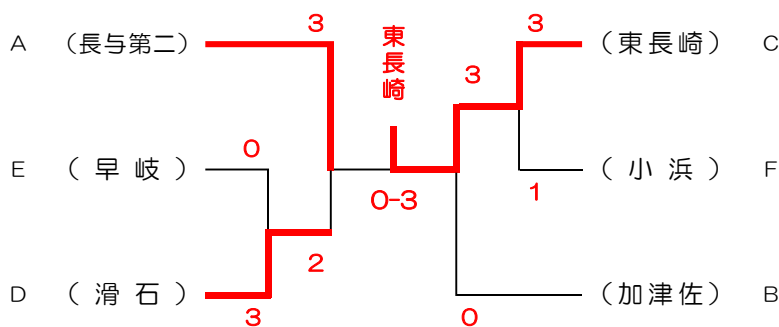

男子団体

<予選リーグ>

A	学校名	地区	長与第二	川棚	第一	勝 敗	順位
1	長与第二	西彼杵	/	3 - 0	3 - 0	2 - 0	1
2	川棚	東彼杵	0 - 3	/	0 - 3	0 - 2	3
3	第一	島原	0 - 3	3 - 0	/	1 - 1	2

B	学校名	地区	加津佐	久賀	西海	勝 敗	順位
1	加津佐	南島原	/	3 - 0	3 - 0	2 - 0	1
2	久賀	五島	0 - 3	/	1 - 3	0 - 2	3
3	西海	西海	0 - 3	3 - 1	/	1 - 1	2

C	学校名	地区	東長崎	崎辺	上五島	勝 敗	順位
1	東長崎	長崎	/	3 - 2	3 - 0	2 - 0	1
2	崎辺	佐世保	2 - 3	/	3 - 0	1 - 1	2
3	上五島	新上五島	0 - 3	0 - 3	/	0 - 2	3

D	学校名	地区	郷ノ浦	中部	滑石	勝 敗	順位
1	郷ノ浦	壱岐	/	2 - 3	0 - 3	0 - 2	3
2	中部	平戸	3 - 2	/	0 - 3	1 - 1	2
3	滑石	長崎	3 - 0	3 - 0	/	2 - 0	1

E	学校名	地区	早岐	福島	諫早	勝 敗	順位
1	早岐	佐世保	/	3 - 0	3 - 0	2 - 0	1
2	福島	松浦	0 - 3	/	3 - 1	1 - 1	2
3	諫早	諫早	0 - 3	1 - 3	/	0 - 2	3

F	学校名	地区	西大村	小浜	岩屋	勝 敗	順位
1	西大村	大村	/	2 - 3	3 - 0	1 - 1	2
2	小浜	雲仙	3 - 2	/	3 - 2	2 - 0	1
3	岩屋	長崎	0 - 3	2 - 3	/	0 - 2	3

<決勝トーナメント>

順位	学校名	郡市町
1	東長崎 中学校	長崎
2	長与第二 中学校	西彼杵
3	加津佐 中学校	南島原
	滑石 中学校	長崎