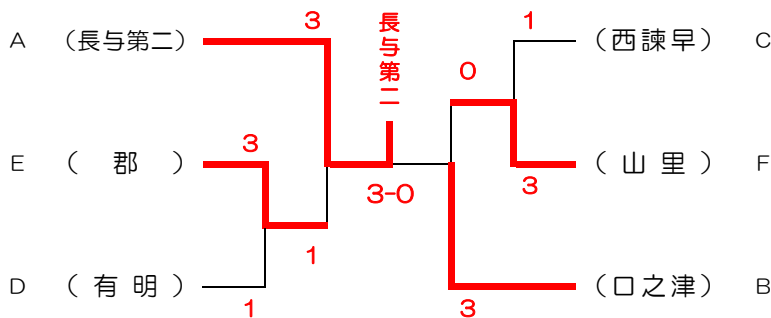

女子団体

<予選リーグ>

A	学校名	地区	長与第二	日宇	小ヶ倉	勝 敗	順位
1	長与第二	西彼杵	/	3 - 0	3 - 0	2 - 0	1
2	日宇	佐世保	0 - 3	/	0 - 3	0 - 2	3
3	小ヶ倉	長 崎	0 - 3	3 - 0	/	1 - 1	2

B	学校名	地区	口之津	福江	芦辺	勝 敗	順位
1	口之津	南島原	/	3 - 1	3 - 0	2 - 0	1
2	福江	五 島	1 - 3	/	3 - 2	1 - 1	2
3	芦辺	壱 岐	0 - 3	2 - 3	/	0 - 2	3

C	学校名	地区	小浜	魚目	西諫早	勝 敗	順位
1	小浜	雲 仙	/	3 - 0	2 - 3	1 - 1	2
2	魚目	新上五島	0 - 3	/	0 - 3	0 - 2	3
3	西諫早	諫 早	3 - 2	3 - 0	/	2 - 0	1

D	学校名	地区	大瀬戸	波佐見	有明	勝 敗	順位
1	大瀬戸	西 海	/	3 - 2	0 - 3	1 - 1	2
2	波佐見	東彼杵	2 - 3	/	0 - 3	0 - 2	3
3	有明	島 原	3 - 0	3 - 0	/	2 - 0	1

E	学校名	地区	長田	郡	福島	勝 敗	順位
1	長田	諫 早	/	0 - 3	3 - 1	1 - 1	2
2	郡	大 村	3 - 0	/	3 - 0	2 - 0	1
3	福島	松 浦	1 - 3	0 - 3	/	0 - 2	3

F	学校名	地区	田平	相浦	山里	勝 敗	順位
1	田平	平 戸	/	0 - 3	0 - 3	0 - 2	3
2	相浦	佐世保	3 - 0	/	1 - 3	1 - 1	2
3	山里	長 崎	3 - 0	3 - 1	/	2 - 0	1

<決勝トーナメント>

順位	学 校 名	郡市町
1	長与第二 中学校	西彼杵
2	口之津 中学校	南島原
3	郡 中学校	大村
	山里 中学校	長崎