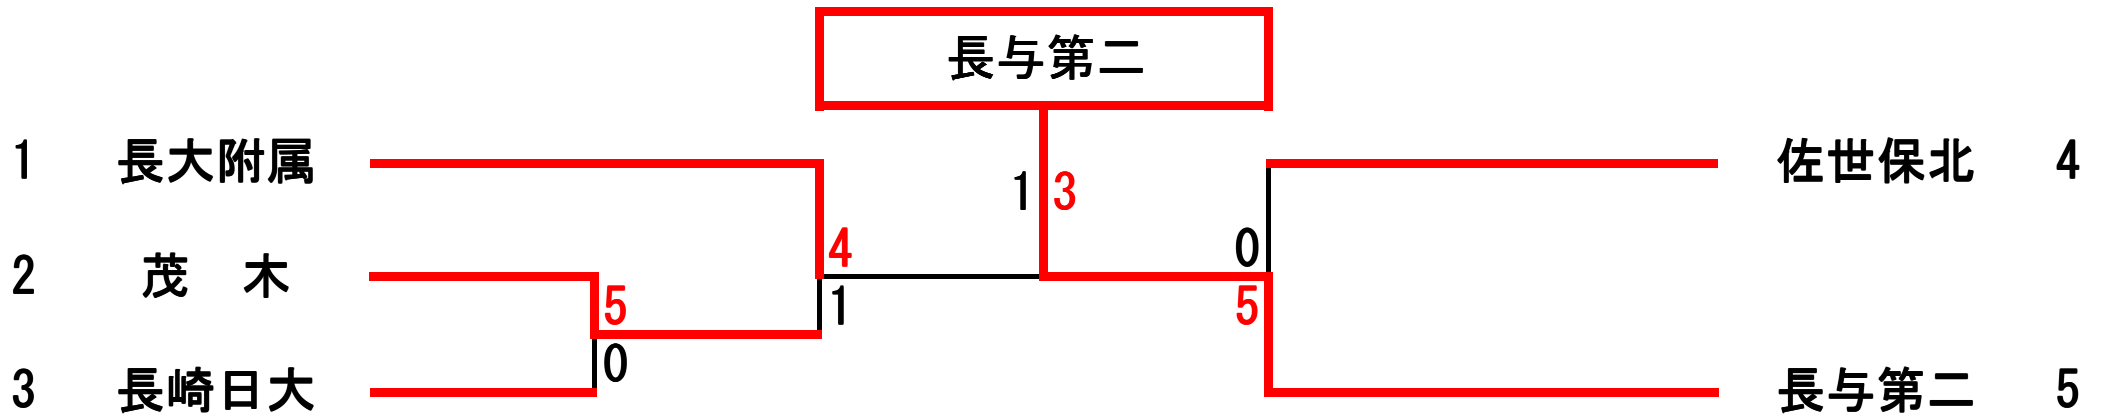

平成23年度 長崎県中学校総合体育大会 テニス競技 男子団体戦

平成23年度 長崎県中学校総合体育大会 テニス競技 女子団体戦

No.	学校名	長大附属	佐世保北	長与第二	勝敗	ポイント	セット	順位
1	長大附属		○	○	2勝0敗			1
2	佐世保北	×		×	0勝2敗			3
3	長与第二	×	○		1勝1敗			2

※勝敗が同数の場合は、獲得ポイント率 → 獲得セット率 の順で勝敗を決定する。