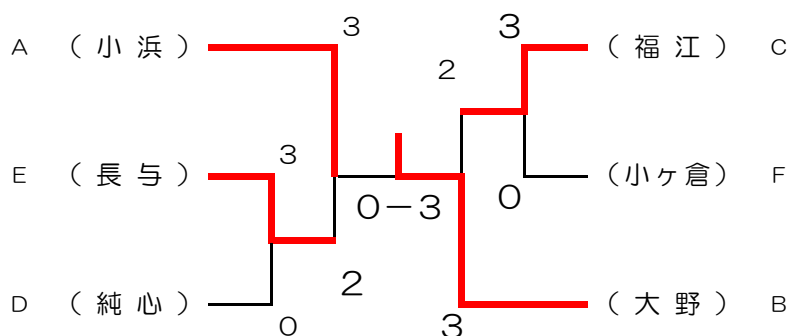

女子団体
＜予選リーグ＞

卓球競技

A	学校名	地区	小浜	大村	郷ノ浦	勝 敗	順位
1	小浜	雲 仙		3 - 1	3 - 0	2 - 0	1
2	大村	大 村	1 - 3		3 - 2	1 - 1	2
3	郷ノ浦	壱 岐	0 - 3	2 - 3		0 - 2	3

B	学校名	地区	大野	三重	魚目	勝 敗	順位
1	大野	佐世保		3 - 0	3 - 0	2 - 0	1
2	三重	長 崎	0 - 3		3 - 2	1 - 1	2
3	魚目	新上五島	0 - 3	2 - 3		0 - 2	3

C	学校名	地区	福江	田平	大瀬戸	勝 敗	順位
1	福江	五 島		3 - 0	3 - 0	2 - 0	1
2	田平	平 戸	0 - 3		3 - 2	1 - 1	2
3	大瀬戸	西 海	0 - 3	2 - 3		0 - 2	3

D	学校名	地区	口之津	純心	志佐	勝 敗	順位
1	口之津	南島原		2 - 3	3 - 1	1 - 1	2
2	純心	長 崎	3 - 2		3 - 0	2 - 0	1
3	志佐	松 浦	1 - 3	0 - 3		0 - 2	3

E	学校名	地区	北諫早	長与	佐々	勝 敗	順位
1	北諫早	諫 早		0 - 3	3 - 0	1 - 1	2
2	長与	西 彼	3 - 0		3 - 0	2 - 0	1
3	佐々	北 松	0 - 3	0 - 3		0 - 2	3

F	学校名	地区	小ヶ倉	島原第三	波佐見	勝 敗	順位
1	小ヶ倉	長 崎		3 - 0	3 - 0	2 - 0	1
2	島原第三	島 原	0 - 3		3 - 0	1 - 1	2
3	波佐見	東 彼	0 - 3	0 - 3		0 - 2	3

＜決勝トーナメント＞

順位	学 校 名	郡市町
1	大野 中学校	佐世保
2	小浜 中学校	雲仙
3	長与 中学校	西彼
	福江 中学校	五島