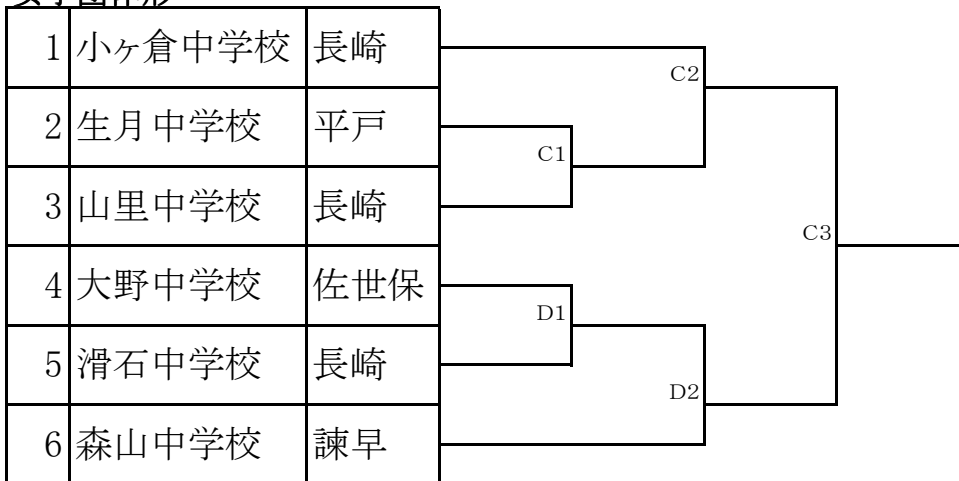

男子団体形

1位	
2位	
3位	
3位	

女子団体形

1位	
2位	
3位	
3位	

男子団体組手

1位	
2位	
3位	
3位	

女子団体組手

1位	
2位	
3位	
3位	

1年女子組手

第3代表決定戦

2年男子個人形

1	深江浩司	山澄中	佐世保	A4 A1 A8 A5 A10 A6 A2 A9 A3 A7 A11 A12	C4 C8 C5 C10 C6 C9 C7 C11	22	藤田開土	早岐中	佐世保
2	川口幹太	森山中	諫早			23	吉田良太郎	森山中	諫早
3	西 雄介	福田中	長崎			24	島尻武蔵	佐世保北中	佐世保
4	北野真紀人	早岐中	佐世保			25	久富聖太	玖島中	大村
5	西本龍之助	緑が丘中	長崎			26	中村智浩	大野中	佐世保
6	宮崎広希	小島中	長崎			27	杉本賢哉	山澄中	佐世保
7	賤津 零	平戸中	平戸			28	窄口椋雅	山里中	長崎
8	津留崎駿斗	佐世保北中	佐世保			29	松本 遼	青雲中	西彼
9	深堀 光	山里中	長崎			30	田平修平	宮中	佐世保
10	藤本 鴻	青雲中	西彼			31	多々良和巳	琴海中	長崎
11	牟田孝太郎	中里中	佐世保			32	深堀海翔	小ヶ倉中	長崎
12	福本隆稀	早岐中	佐世保	B3 B1 B7 B4 B9 B5 B8 B2 B6	D4 D8 D5 D10 D6 D9 D7	33	辻本恵太	緑が丘中	長崎
13	松永 徹	琴海中	長崎			34	岩永岐太郎	青雲中	西彼
14	林田健人	加津佐中	南島原			35	平野翔樹	大野中	佐世保
15	田中雅人	小江原中	長崎			36	末永昂志郎	佐世保北中	佐世保
16	川西真樹	大野中	佐世保			37	井手大我	鳴北中	西彼
17	竹下嶺矢	宮中	佐世保			38	山野荘太郎	小江原中	長崎
18	田原拓朗	西浦上中	長崎			39	本村潤也	日宇中	佐世保
19	坂口海翔	鳴北中	西彼			40	澤本 翔	小島中	長崎
20	柏井智志	岩屋中	長崎			41	山口祐典	真城中	諫早
21	後田理雄	滑石中	長崎			42	酒井皐暉	山里中	長崎
						43	植木貴弥	加津佐中	南島原