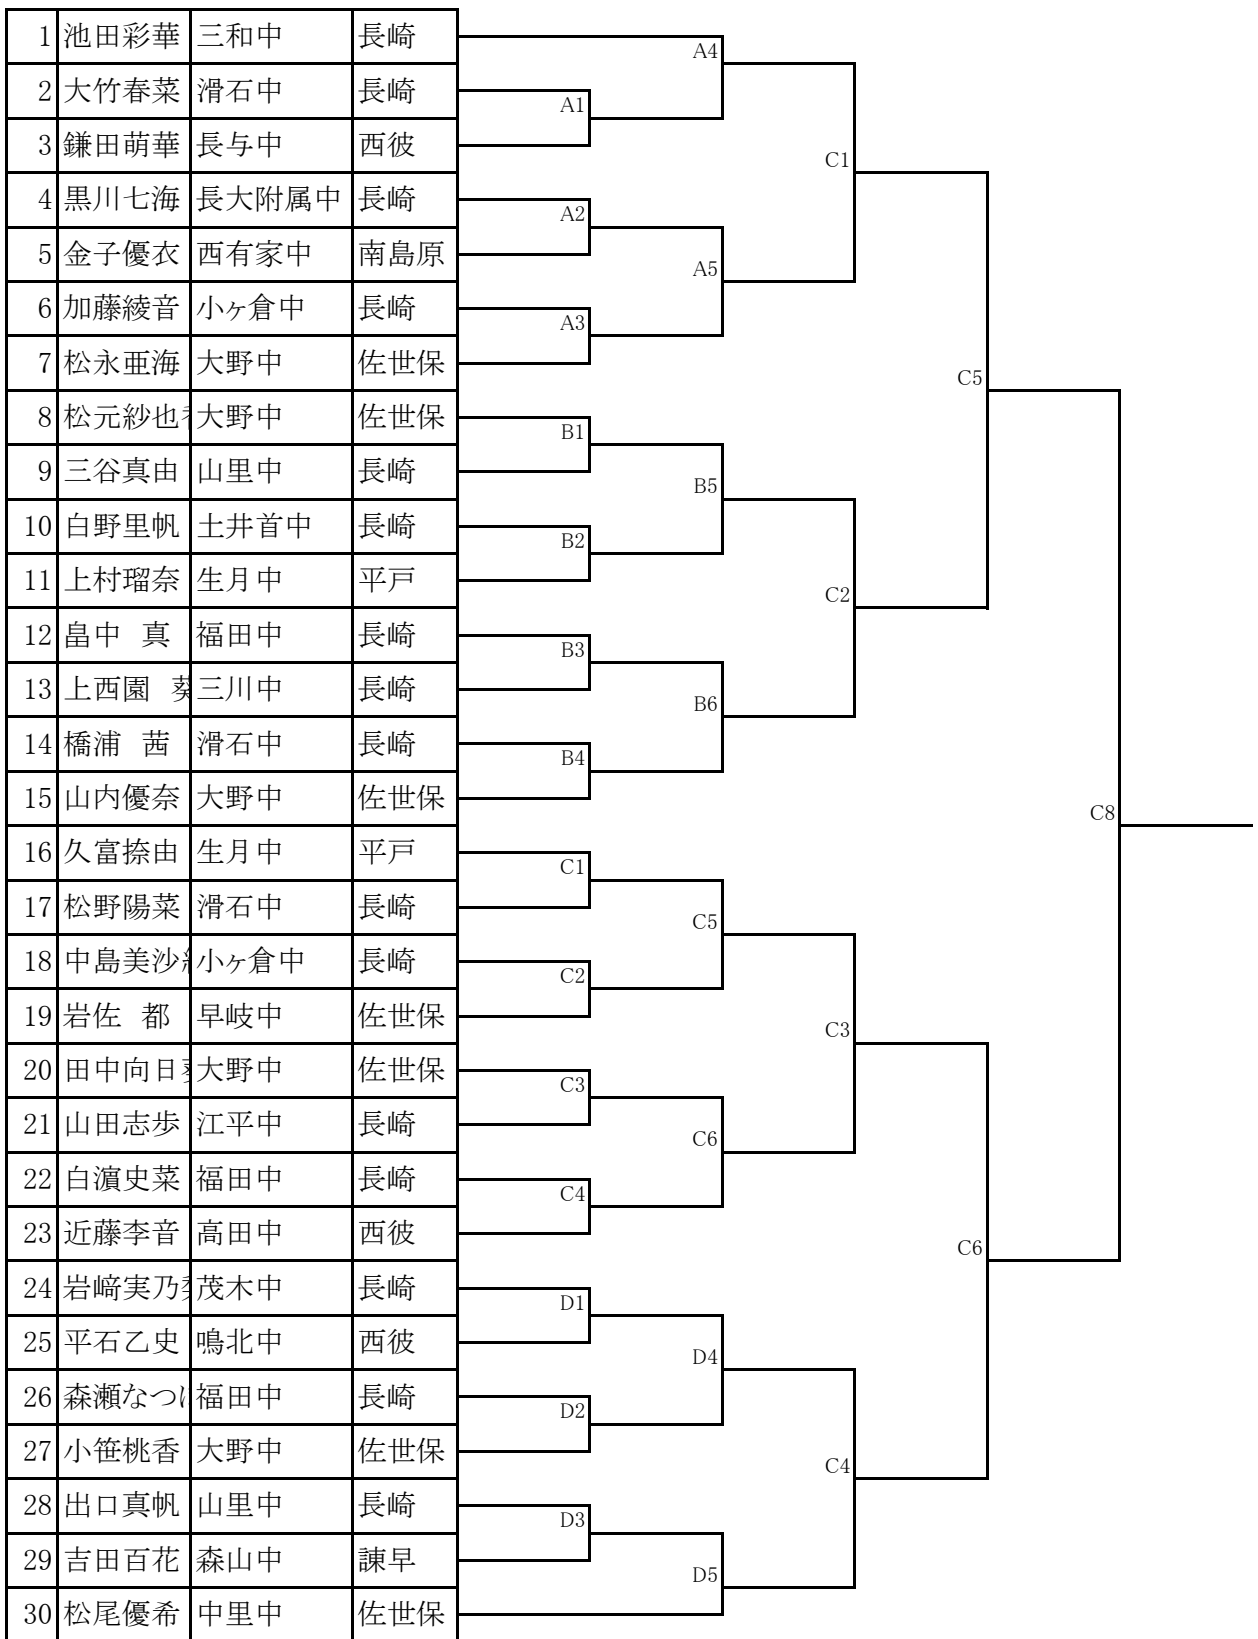

男子団体形

1位	
2位	
3位	
3位	

女子団体形

1位	
2位	
3位	
3位	

男子団体組手

1位	
2位	
3位	
3位	

女子団体組手

1位	
2位	
3位	
3位	

1年女子組手

第3代表決定戦

2年男子個人形

1	深江浩司	山澄中	佐世保	A4 A1 A8 A5 A10 A6 A2 A9 A3 A7 A11 A12	C4 C8 C5 C10 C6 C9 C7 C11	22	藤田開土	早岐中	佐世保
2	川口幹太	森山中	諫早			23	吉田良太郎	森山中	諫早
3	西 雄介	福田中	長崎			24	島尻武蔵	佐世保北中	佐世保
4	北野真紀人	早岐中	佐世保			25	久富聖太	玖島中	大村
5	西本龍之助	緑が丘中	長崎			26	中村智浩	大野中	佐世保
6	宮崎広希	小島中	長崎			27	杉本賢哉	山澄中	佐世保
7	賤津 零	平戸中	平戸			28	窄口椋雅	山里中	長崎
8	津留崎駿斗	佐世保北中	佐世保			29	松本 遼	青雲中	西彼
9	深堀 光	山里中	長崎			30	田平修平	宮中	佐世保
10	藤本 鴻	青雲中	西彼			31	多々良和巳	琴海中	長崎
11	牟田孝太郎	中里中	佐世保			32	深堀海翔	小ヶ倉中	長崎
12	福本隆稀	早岐中	佐世保	B3 B1 B7 B4 B9 B5 B8 B2 B6	D4 D8 D5 D10 D6 D9 D7	33	辻本恵太	緑が丘中	長崎
13	松永 徹	琴海中	長崎			34	岩永岐太郎	青雲中	西彼
14	林田健人	加津佐中	南島原			35	平野翔樹	大野中	佐世保
15	田中雅人	小江原中	長崎			36	末永昂志郎	佐世保北中	佐世保
16	川西真樹	大野中	佐世保			37	井手大我	鳴北中	西彼
17	竹下嶺矢	宮中	佐世保			38	山野荘太郎	小江原中	長崎
18	田原拓朗	西浦上中	長崎			39	本村潤也	日宇中	佐世保
19	坂口海翔	鳴北中	西彼			40	澤本 翔	小島中	長崎
20	柏井智志	岩屋中	長崎			41	山口祐典	真城中	諫早
21	後田理雄	滑石中	長崎			42	酒井皐暉	山里中	長崎
						43	植木貴弥	加津佐中	南島原