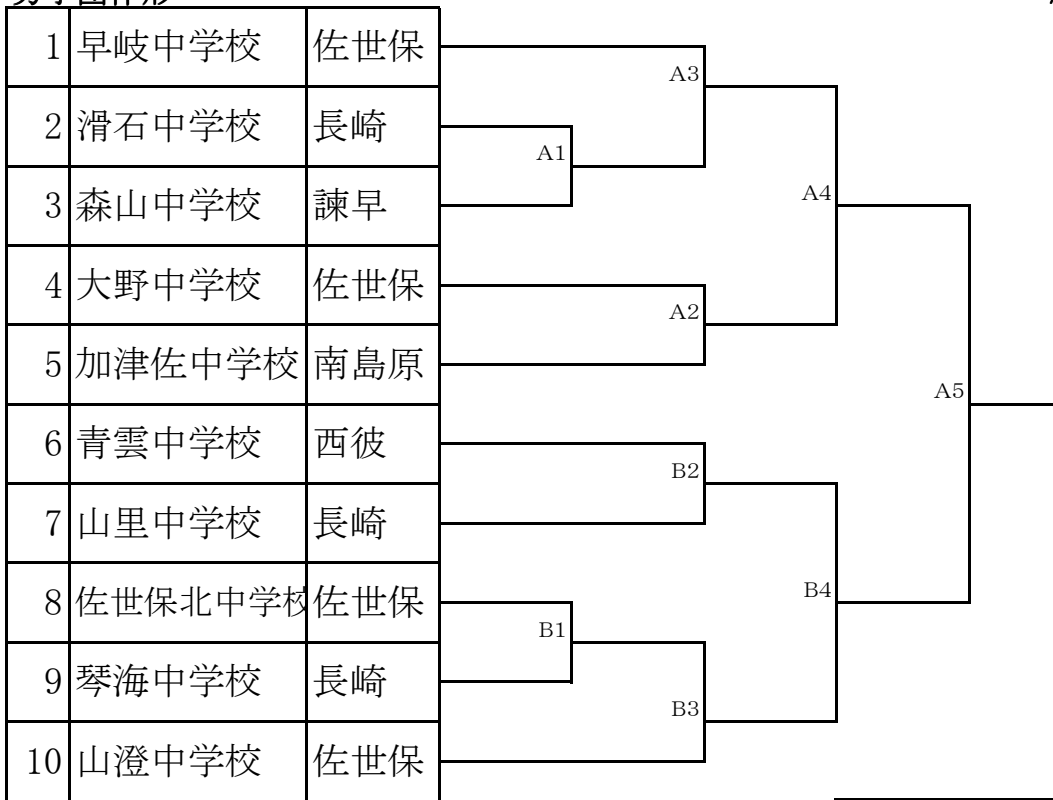

男子団体形

1位	
2位	
3位	
3位	

女子団体形

1位	
2位	
3位	
3位	

男子団体組手

1位	
2位	
3位	
3位	

女子団体組手

1位	
2位	
3位	
3位	

1年女子組手

第3代表決定戦

2年男子個人形

1	深江浩司	山澄中	佐世保	A4 A1 A8 A5 A10 A6 A2 A9 A3 A7 A11 A12	C4 C8 C5 C10 C6 C9 C7 C11	22	藤田開土	早岐中	佐世保
2	川口幹太	森山中	諫早			23	吉田良太郎	森山中	諫早
3	西 雄介	福田中	長崎			24	島尻武蔵	佐世保北中	佐世保
4	北野真紀人	早岐中	佐世保			25	久富聖太	玖島中	大村
5	西本龍之助	緑が丘中	長崎			26	中村智浩	大野中	佐世保
6	宮崎広希	小島中	長崎			27	杉本賢哉	山澄中	佐世保
7	賤津 零	平戸中	平戸			28	窄口椋雅	山里中	長崎
8	津留崎駿斗	佐世保北中	佐世保			29	松本 遼	青雲中	西彼
9	深堀 光	山里中	長崎			30	田平修平	宮中	佐世保
10	藤本 鴻	青雲中	西彼			31	多々良和巳	琴海中	長崎
11	牟田孝太郎	中里中	佐世保			32	深堀海翔	小ヶ倉中	長崎
12	福本隆稀	早岐中	佐世保	B3 B1 B7 B4 B9 B5 B8 B2 B6	D4 D8 D5 D10 D6 D9 D7	33	辻本恵太	緑が丘中	長崎
13	松永 徹	琴海中	長崎			34	岩永岐太郎	青雲中	西彼
14	林田健人	加津佐中	南島原			35	平野翔樹	大野中	佐世保
15	田中雅人	小江原中	長崎			36	末永昂志郎	佐世保北中	佐世保
16	川西真樹	大野中	佐世保			37	井手大我	鳴北中	西彼
17	竹下嶺矢	宮中	佐世保			38	山野荘太郎	小江原中	長崎
18	田原拓朗	西浦上中	長崎			39	本村潤也	日宇中	佐世保
19	坂口海翔	鳴北中	西彼			40	澤本 翔	小島中	長崎
20	柏井智志	岩屋中	長崎			41	山口祐典	真城中	諫早
21	後田理雄	滑石中	長崎			42	酒井皐暉	山里中	長崎
						43	植木貴弥	加津佐中	南島原