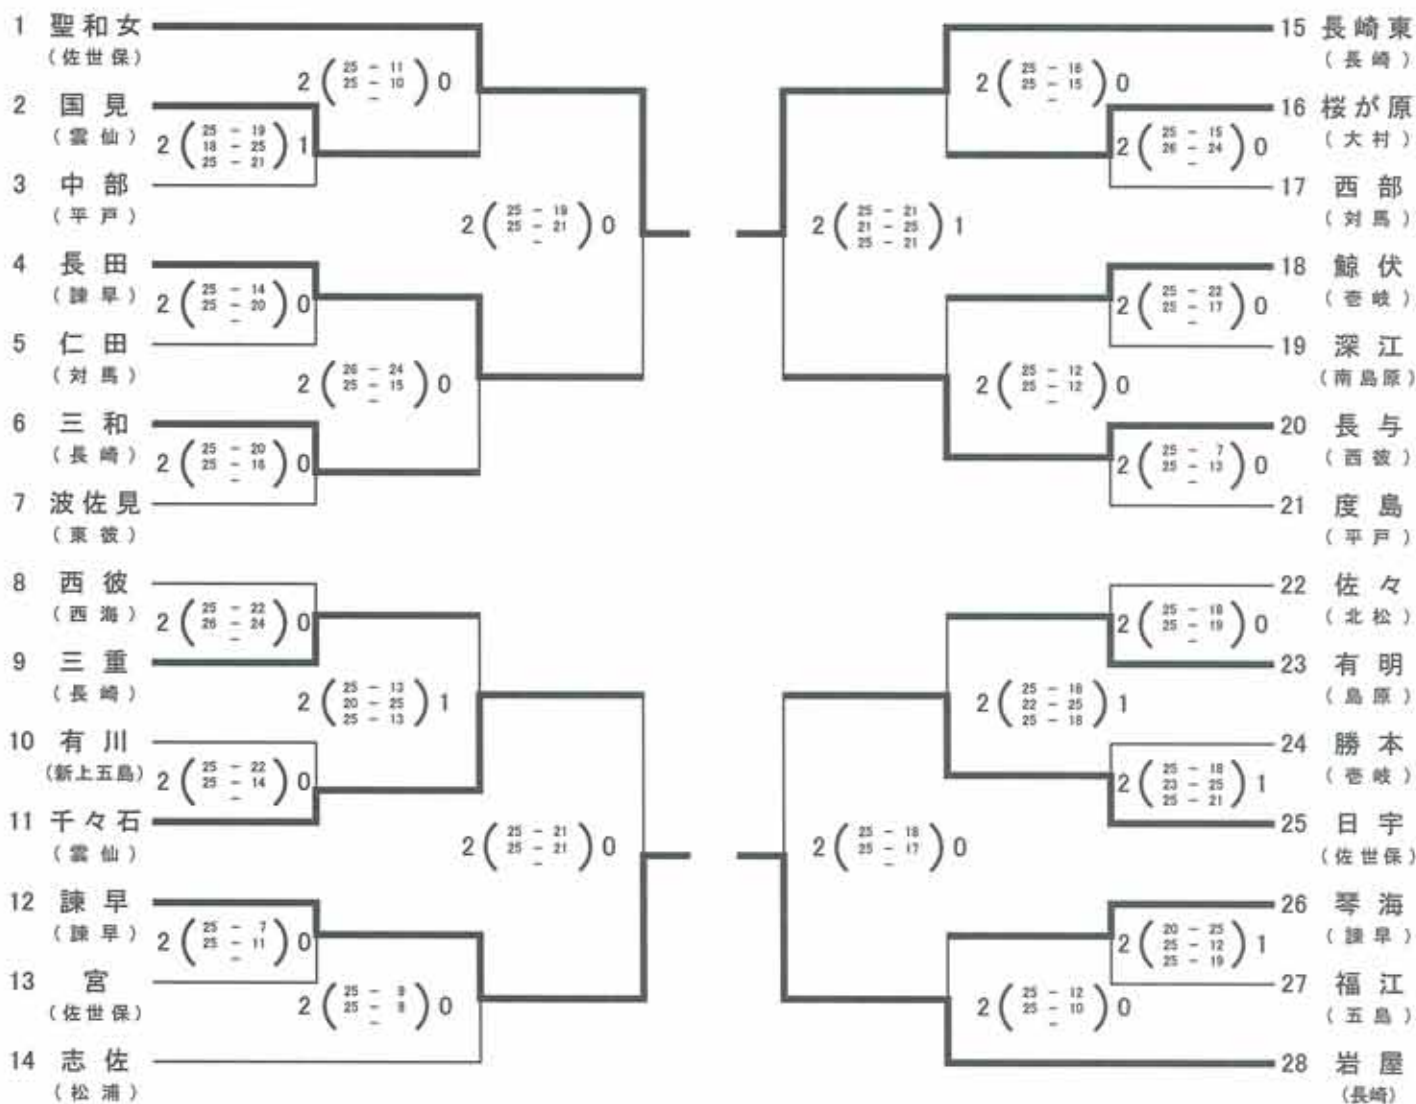

平成22年度 長崎県中学校総合体育大会バレーボール競技男子結果

代表決定リーグ結果

	西海北	早岐	日宇	東長崎	勝	敗	得set	失set	総得点	総失点	得失点率	順位
西海北	-	25-22 25-27 25-19	29-27 22-25 21-25	25-23 25-20 -	2	1	5	3	197	188	1.048	2
早岐	22-25 27-25 19-25	-	15-25 25-15 12-25	25-15 31-29 -	1	2	4	4	176	184	0.957	3
日宇	27-29 25-22 25-21	25-15 15-25 25-12	-	25-17 25-20 -	3	0	6	2	192	161	1.193	1
東長崎	23-25 20-25 -	15-25 29-31 -	17-25 20-25 -	-	0	3	0	6	124	156	0.795	4

平成22年度 長崎県中学校総合体育大会バレーボール競技女子結果

代表決定リーグ結果

	聖和女子	諫早	長崎東	岩屋	勝	敗	得set	失set	総得点	総失点	得失点率	順位
聖和女子	-	25-22 22-25 25-23	25-12 25-12	25-14 24-26 25-15	3	0	6	2	196	149	1.32	1
諫早	22-25 25-22 23-25	-	25-19 25-23	25-20 25-12	2	1	5	2	170	146	1.16	2
長崎東	12-25 12-25 -	19-25 23-25	-	11-25 19-25	0	3	0	6	96	150	0.64	4
岩屋	14-25 26-24 15-25	20-25 12-25 -	25-11 25-19	-	1	2	3	4	137	154	0.89	3