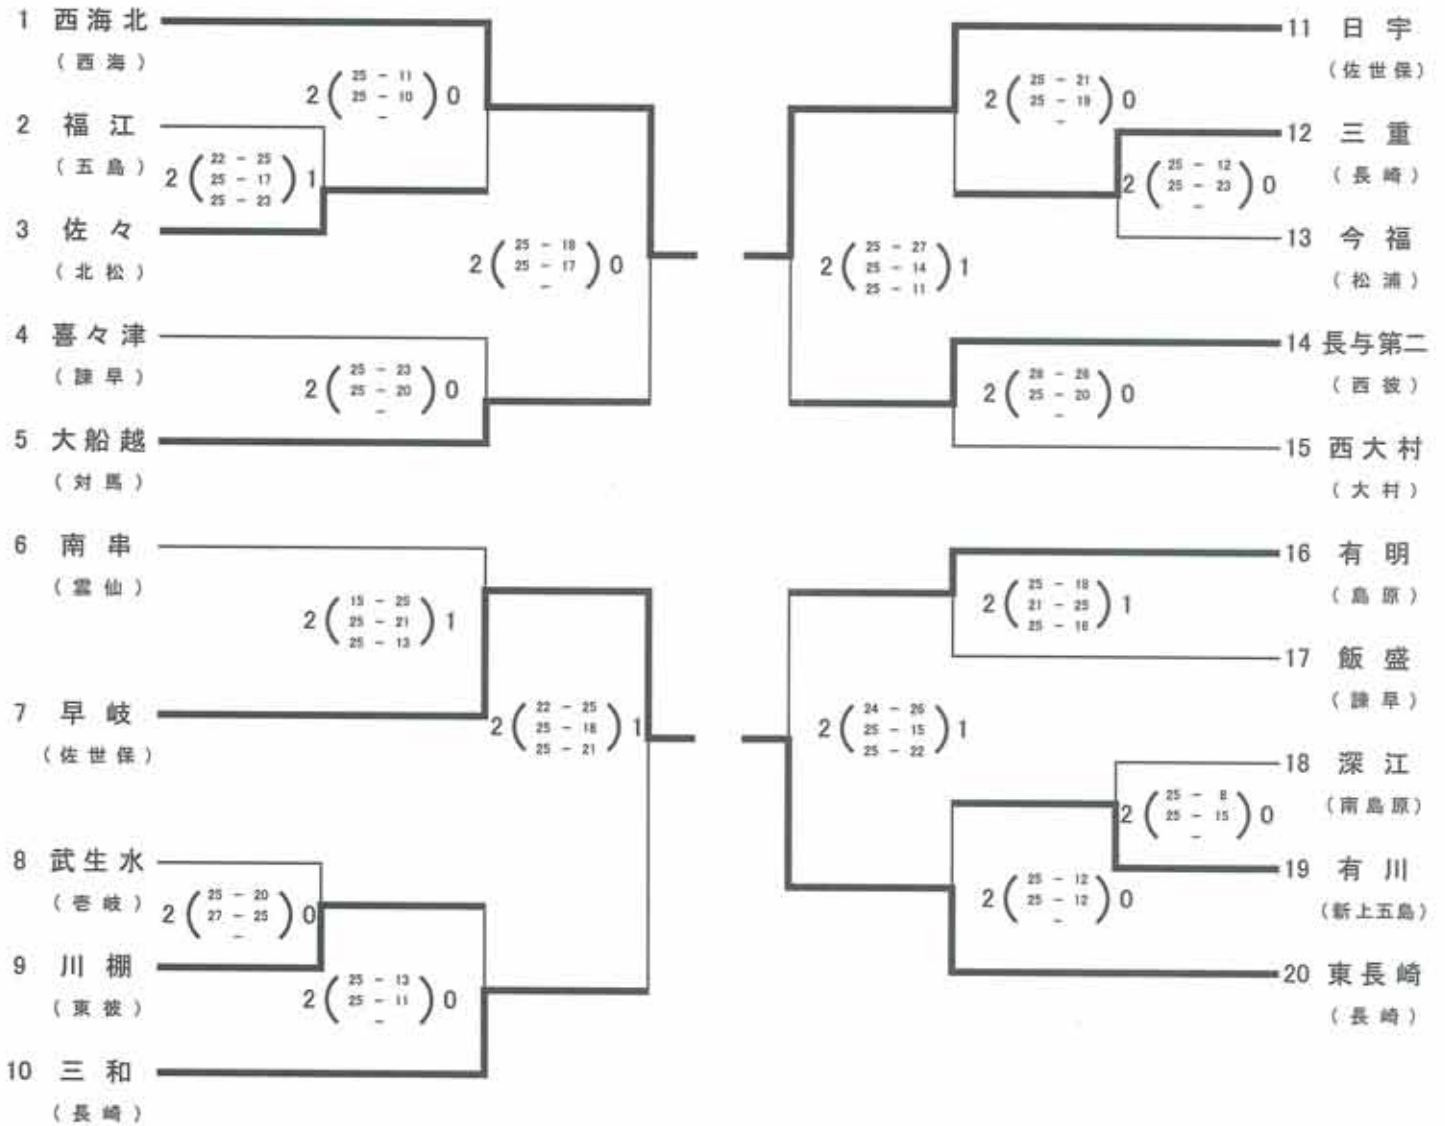

平成22年度 長崎県中学校総合体育大会バレーボール競技男子結果

代表決定リーグ結果

	西海北	早岐	日宇	東長崎	勝	敗	得set	失set	総得点	総失点	得失点率	順位
西海北	-	25-22 25-27 25-19	29-27 22-25 21-25	25-23 25-20 -	2	1	5	3	197	188	1.048	2
早岐	22-25 27-25 19-25	-	15-25 25-15 12-25	25-15 31-29 -	1	2	4	4	176	184	0.957	3
日宇	27-29 25-22 25-21	25-15 15-25 25-12	-	25-17 25-20 -	3	0	6	2	192	161	1.193	1
東長崎	23-25 20-25 -	15-25 29-31 -	17-25 20-25 -	-	0	3	0	6	124	156	0.795	4

平成22年度 長崎県中学校総合体育大会バレーボール競技女子結果

代表決定リーグ結果

	聖和女子	諫早	長崎東	岩屋	勝	敗	得set	失set	総得点	総失点	得失点率	順位
聖和女子	-	25-22 22-25 25-23	25-12 25-12	25-14 24-26 25-15	3	0	6	2	196	149	1.32	1
諫早	22-25 25-22 23-25	-	25-19 25-23	25-20 25-12	2	1	5	2	170	146	1.16	2
長崎東	12-25 12-25 -	19-25 23-25	-	11-25 19-25	0	3	0	6	96	150	0.64	4
岩屋	14-25 26-24 15-25	20-25 12-25 -	25-11 25-19	-	1	2	3	4	137	154	0.89	3