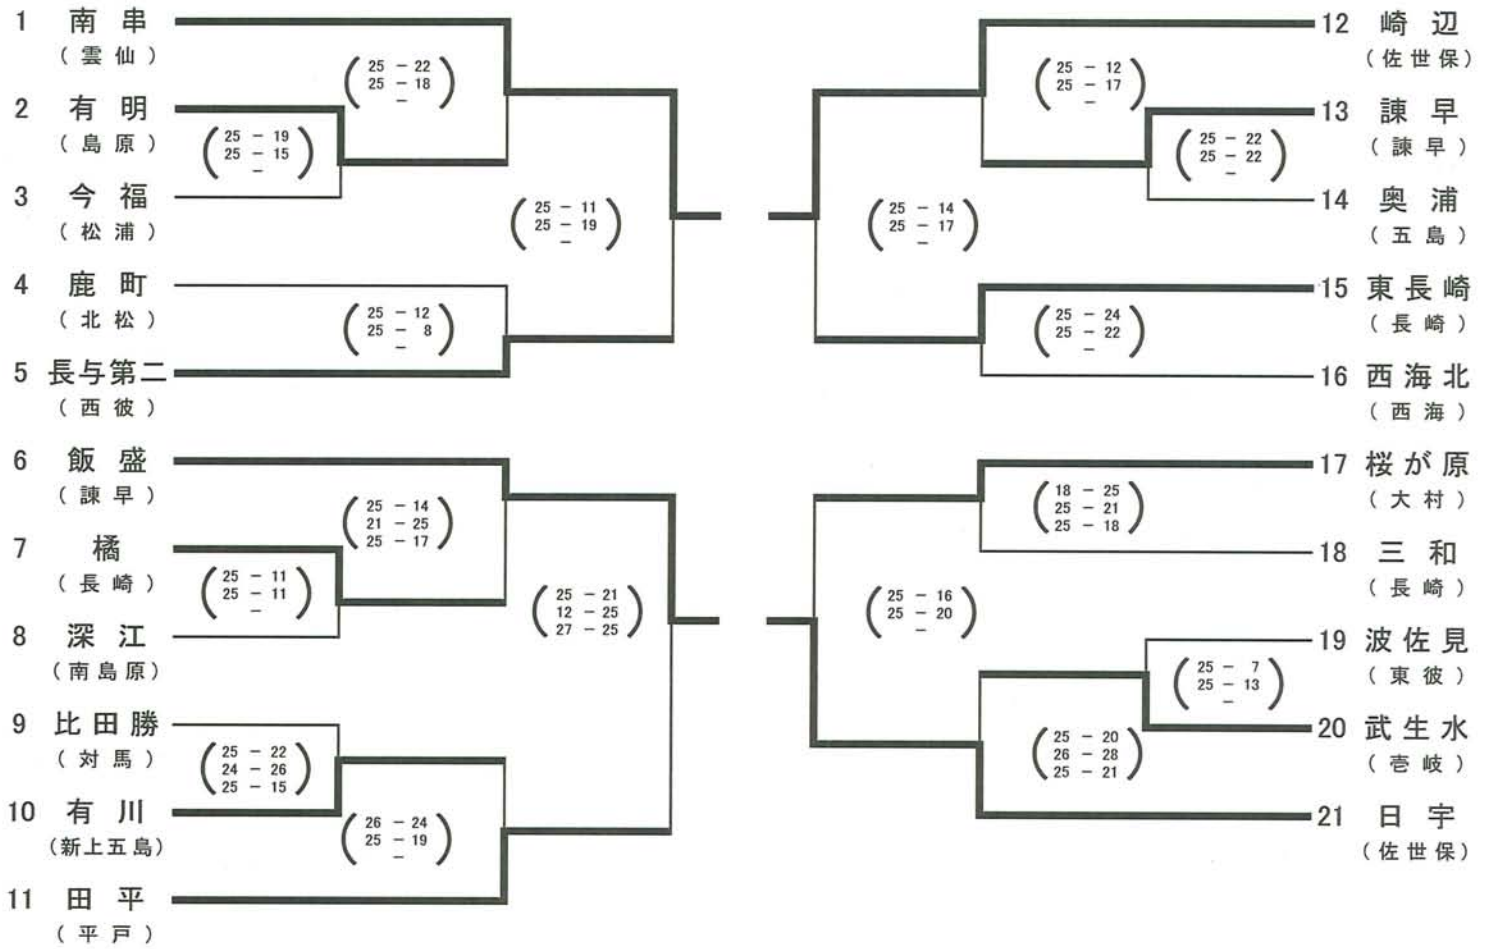

平成21年度 長崎県中学校総合体育大会バレーボール競技男子結果

代表決定リーグ結果

	南串	飯盛	崎辺	日宇	勝	敗	得 set	失 set	総得点	総失点	得失点率	順位
南串	-	25-15 25-17 -	23-25 27-29 -	25-22 25-19 -	2	1	4	2	##	##	1.1811024	1
飯盛	15-25 17-25 -	-	19-25 17-25 -	18-25 23-25 -	0	3	0	6	##	##	0.7266667	4
崎辺	25-23 29-27 -	25-19 25-17 -	-	17-25 26-28 -	2	1	4	2	##	##	1.057554	3
日宇	22-25 19-25 -	25-18 25-23 -	25-17 28-26 -	-	2	1	4	2	##	##	1.0746269	2

平成21年度 長崎県中学校総合体育大会バレーボール競技女子結果

代表決定リーグ結果

	岩屋	聖和	長田	諫早	勝	敗	得set	失set	総得点	総失点	得失点率	順位
岩屋	-	22 - 25 8 - 25 -	20 - 25 24 - 26 -	13 - 25 15 - 25 -	0	3	0	6	##	##	0.68	4
聖和	25 - 22 25 - 8 -	-	22 - 25 22 - 25 -	13 - 25 13 - 25 -	1	2	2	4	##	##	0.92	3
長田	25 - 20 26 - 24 -	25 - 22 25 - 22 -	-	13 - 25 14 - 25 -	2	1	4	2	##	##	0.93	2
諫早	25 - 13 25 - 15 -	25 - 13 25 - 13 -	25 - 13 25 - 14 -	-	3	0	6	0	##	81	1.85	1