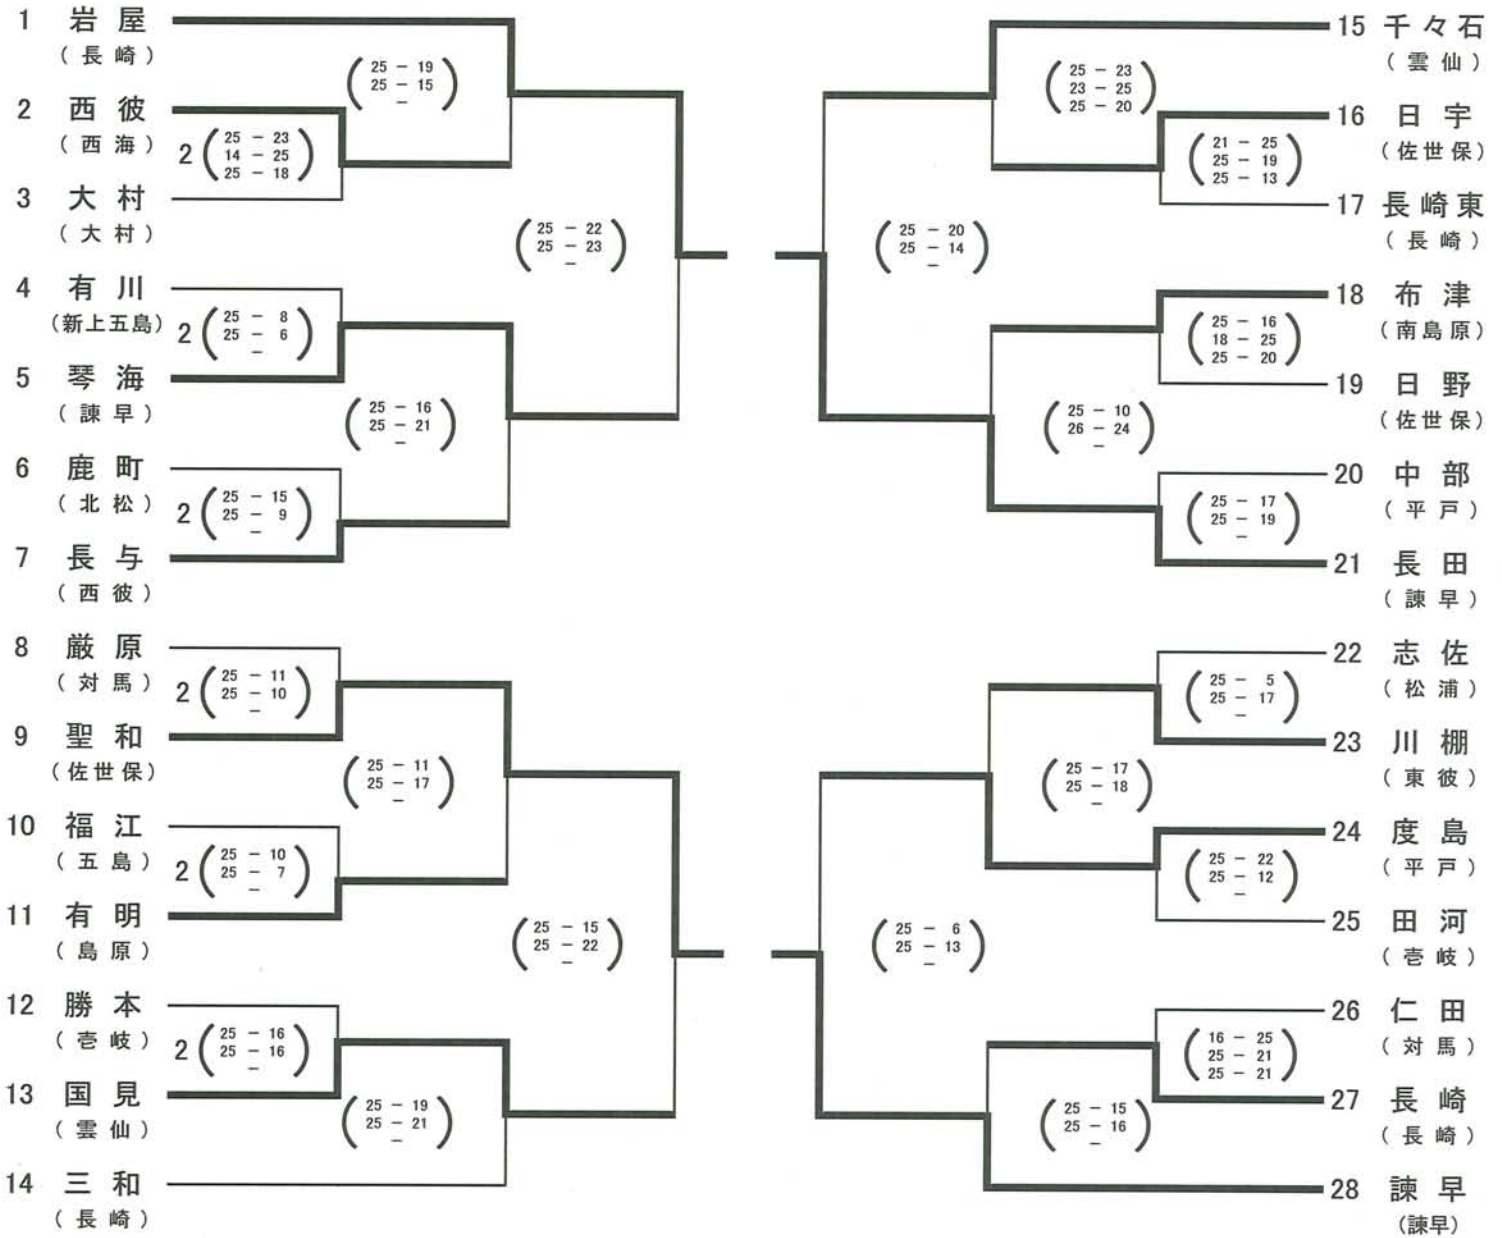

平成21年度 長崎県中学校総合体育大会バレーボール競技男子結果

代表決定リーグ結果

	南串	飯盛	崎辺	日宇	勝	敗	得 set	失 set	総得点	総失点	得失点率	順位
南串	-	25-15 25-17 -	23-25 27-29 -	25-22 25-19 -	2	1	4	2	##	##	1.1811024	1
飯盛	15-25 17-25 -	-	19-25 17-25 -	18-25 23-25 -	0	3	0	6	##	##	0.7266667	4
崎辺	25-23 29-27 -	25-19 25-17 -	-	17-25 26-28 -	2	1	4	2	##	##	1.057554	3
日宇	22-25 19-25 -	25-18 25-23 -	25-17 28-26 -	-	2	1	4	2	##	##	1.0746269	2

平成21年度 長崎県中学校総合体育大会バレーボール競技女子結果

代表決定リーグ結果

	岩屋	聖和	長田	諫早	勝	敗	得set	失set	総得点	総失点	得失点率	順位
岩屋	-	22 - 25 8 - 25 -	20 - 25 24 - 26 -	13 - 25 15 - 25 -	0	3	0	6	##	##	0.68	4
聖和	25 - 22 25 - 8 -	-	22 - 25 22 - 25 -	13 - 25 13 - 25 -	1	2	2	4	##	##	0.92	3
長田	25 - 20 26 - 24 -	25 - 22 25 - 22 -	-	13 - 25 14 - 25 -	2	1	4	2	##	##	0.93	2
諫早	25 - 13 25 - 15 -	25 - 13 25 - 13 -	25 - 13 25 - 14 -	-	3	0	6	0	##	81	1.85	1