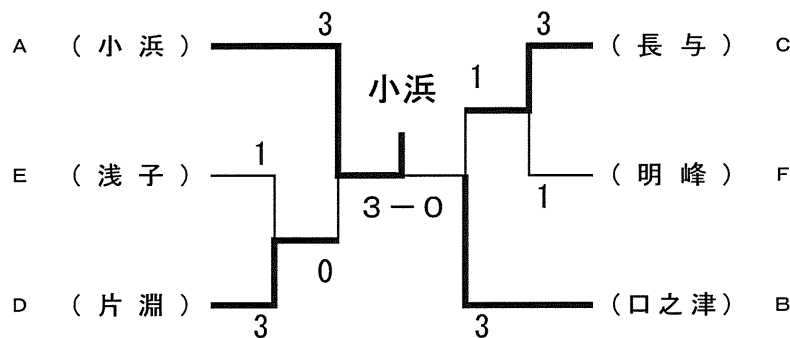

女子団体

<予選リーグ>

A	学校名	地区	小浜	佐々	西海北	勝敗	順位
1	小浜	雲仙	/	3 - 0	3 - 0	2 - 0	1
2	佐々	北松	0 - 3	/	3 - 2	1 - 1	2
3	西海北	西海	0 - 3	2 - 3	/	0 - 2	3

B	学校名	地区	口之津	波佐見	生月	勝敗	順位
1	口之津	南島原	/	3 - 1	3 - 0	2 - 0	1
2	波佐見	東彼	1 - 3	/	3 - 2	1 - 1	2
3	生月	平戸	0 - 3	2 - 3	/	0 - 2	3

C	学校名	地区	長与	相浦	若松	勝敗	順位
1	長与	西彼	/	3 - 0	3 - 0	2 - 0	1
2	相浦	佐世保	0 - 3	/	3 - 0	1 - 1	2
3	若松	新上五島	0 - 3	0 - 3	/	0 - 2	3

D	学校名	地区	片淵	福江	島原三	勝敗	順位
1	片淵	長崎	/	3 - 1	3 - 0	2 - 0	1
2	福江	五島	1 - 3	/	3 - 1	1 - 1	2
3	島原三	島原	0 - 3	1 - 3	/	0 - 2	3

E	学校名	地区	浅子	玖島	武生水	勝敗	順位
1	浅子	佐世保	/	3 - 1	3 - 0	2 - 0	1
2	玖島	大村	1 - 3	/	3 - 1	1 - 1	2
3	武生水	壱岐	0 - 3	1 - 3	/	0 - 2	3

F	学校名	地区	明峰	三重	今福	勝敗	順位
1	明峰	諫早	/	3 - 0	3 - 0	2 - 0	1
2	三重	長崎	0 - 3	/	3 - 0	1 - 1	2
3	今福	松浦	0 - 3	0 - 3	/	0 - 2	3

<決勝トーナメント>

順位	学校名	郡市町
1	小浜 中学校	雲仙
2	口之津 中学校	南島原
3	片淵 中学校	長崎
	長与 中学校	西彼