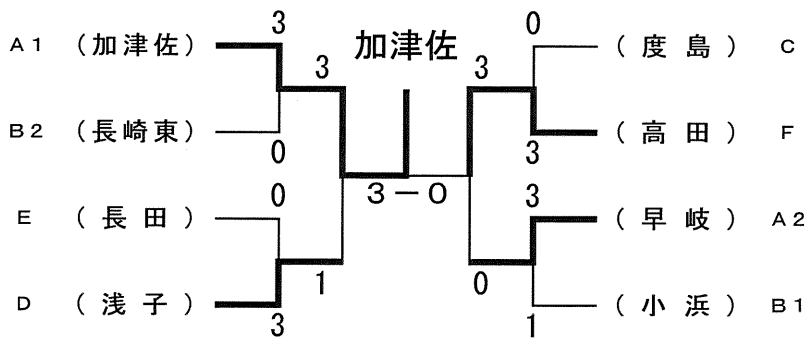

男子団体

<予選リーグ>

A	学校名	地区	加津佐	早岐	武生水	志佐	勝敗	順位
1	加津佐	南島原	/	3 - 1	3 - 0	3 - 0	3 - 0	1
2	早岐	佐世保	1 - 3	/	3 - 1	3 - 1	2 - 1	2
3	武生水	壱岐	0 - 3	1 - 3	/	3 - 0	1 - 2	3
4	志佐	松浦	0 - 3	1 - 3	0 - 3	/	0 - 3	4

B	学校名	地区	小浜	長崎東	佐々	上五島	勝敗	順位
1	小浜	雲仙	/	3 - 0	3 - 0	3 - 0	3 - 0	1
2	長崎東	長崎	0 - 3	/	3 - 1	3 - 0	2 - 1	2
3	佐々	北松	0 - 3	1 - 3	/	1 - 3	0 - 3	4
4	上五島	新上五島	0 - 3	0 - 3	3 - 1	/	1 - 2	3

C	学校名	地区	土井首	度島	島原二	勝敗	順位
1	土井首	長崎	/	2 - 3	3 - 1	1 - 1	2
2	度島	平戸	3 - 2	/	3 - 0	2 - 0	1
3	島原二	島原	1 - 3	0 - 3	/	0 - 2	3

D	学校名	地区	浅子	久賀	西大村	勝敗	順位
1	浅子	佐世保	/	3 - 0	3 - 0	2 - 0	1
2	久賀	五島	0 - 3	/	1 - 3	0 - 2	3
3	西大村	大村	0 - 3	3 - 1	/	1 - 1	2

E	学校名	地区	長田	淵	大瀬戸	勝敗	順位
1	長田	諫早	/	3 - 1	3 - 0	2 - 0	1
2	淵	長崎	1 - 3	/	3 - 1	1 - 1	3
3	大瀬戸	西海	0 - 3	1 - 3	/	0 - 2	2

F	学校名	地区	高田	小長井	川棚	勝敗	順位
1	高田	西彼	/	3 - 1	3 - 0	2 - 0	1
2	小長井	諫早	1 - 3	/	3 - 0	1 - 1	2
3	川棚	東彼	0 - 3	0 - 3	/	0 - 2	3

<決勝トーナメント>

順位	学校名	郡市町
1	加津佐 中学校	南島原
2	高田 中学校	西彼
3	浅子 中学校	佐世保
	早岐 中学校	佐世保