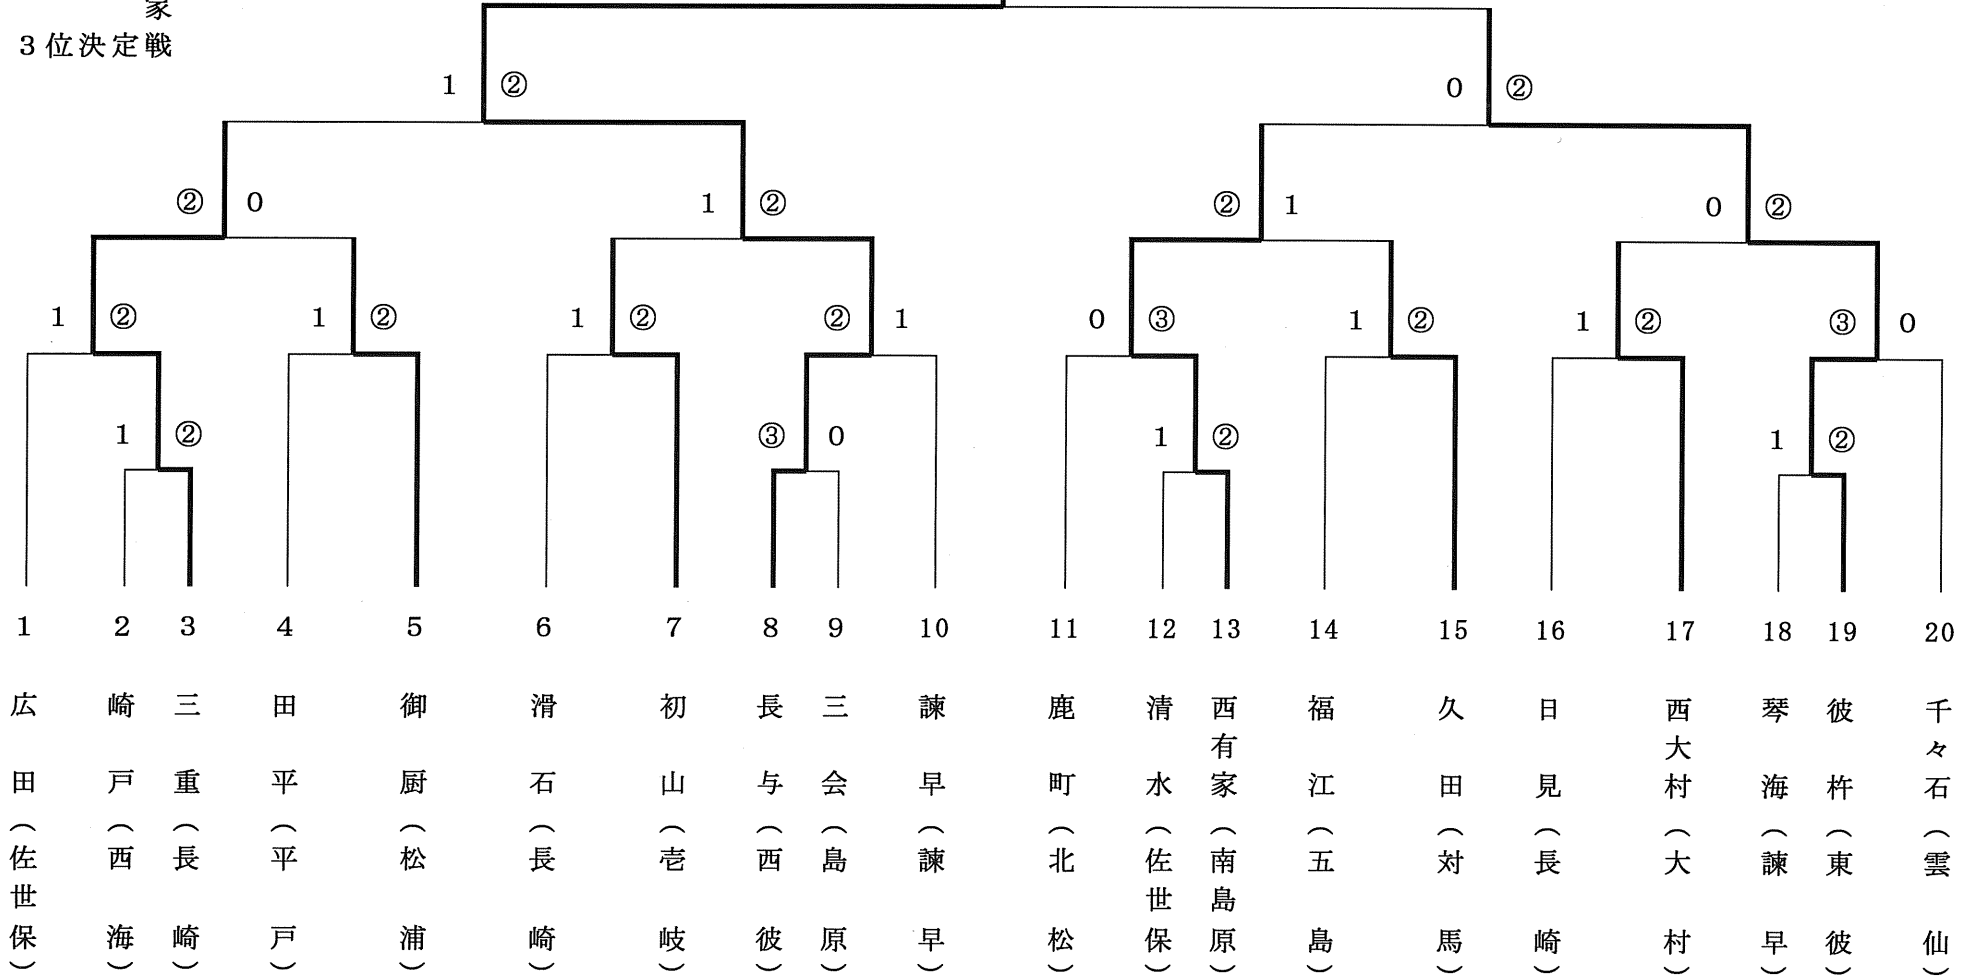

平成21年度 第25回長崎県中学校ソフトテニス競技
 新人大会 団体戦 (男子)

三重中学校
 ② | 0
 三 西
 重 有
 家
 3位決定戦

長与中学校

| | |
|-----|--------|
| 優勝 | 長与中学校 |
| 準優勝 | 彼杵中学校 |
| 第3位 | 三重中学校 |
| 第3位 | 西有家中学校 |

男子

| | | | | | | | |
|-----------|-----------|---|---|---|-------|-----------|----|
| 1 古賀・島津 | (佐世保・広田) | | | | 酒井・中島 | (諫早・諫早) | 40 |
| 2 椿山・松尾 | (長崎・長崎東) | 0 | | | 吉木・浦 | (佐世保・広田) | 41 |
| 3 古賀・中路 | (諫早・真城) | | | | 澤村・高村 | (東彼・波佐見) | 42 |
| 4 谷脇・山口 | (西海・西海北) | | | | 立山・三浦 | (雲仙・吾妻) | 43 |
| 5 森田・植木 | (雲仙・吾妻) | 1 | 0 | | 松村・田口 | (対馬・西部) | 44 |
| 6 大場・小鉢 | (島原・第三) | | | | 大賀・築脇 | (五島・玉之浦) | 45 |
| 7 北川・片山 | (大村・玖島) | | | | 辻・嶋田 | (佐世保・中里) | 46 |
| 8 大津・釣本 | (東彼・川棚) | 1 | 0 | | 森・田中 | (大村・郡) | 47 |
| 9 平間・佐伯 | (対馬・久原) | 1 | 3 | | 四尺・諫見 | (長崎・滑石) | 48 |
| 10 坂本・鋸崎 | (吉岐・初山) | | | | 永尾・岩佐 | (松浦・調川) | 49 |
| 11 三好・佐々木 | (平戸・田平) | 2 | | | 松本・川本 | (西海・西彼) | 50 |
| 12 市山・高水間 | (長崎・日見) | 2 | | | 廣田・岡田 | (佐世保・東明) | 51 |
| 13 中野・前田 | (松浦・御厨) | | | | 村井・平田 | (平戸・大島) | 52 |
| 14 木口・田口 | (五島・福江) | 1 | 1 | | 入山・二神 | (島原・第一) | 53 |
| 15 田村・大久保 | (北松・江迎) | 2 | 3 | 0 | 高平・壇 | (北松・佐々) | 54 |
| 16 東郷・矢動丸 | (西彼・長与二) | | | | 濱野・安田 | (西彼・長与) | 55 |
| 17 安達・田崎 | (諫早・諫早) | 3 | 1 | | 竹藤・山口 | (吉岐・初山) | 56 |
| 18 久原・山川 | (佐世保・早岐) | 1 | | | 田中・天野 | (諫早・長田) | 57 |
| 19 小関・植木 | (南島原・西有家) | | | | 伊崎・龍田 | (南島原・西有家) | 58 |
| 20 竹添・奥村 | (諫早・諫早) | | | | 平尾・松下 | (長崎・東長崎) | 59 |
| 21 山口・宮崎 | (佐世保・清水) | 1 | | | 鶴瀬・白岩 | (諫早・琴海) | 60 |
| 22 荒木・荒木 | (島原・三会) | 0 | 3 | | 平尾・中村 | (西海・崎戸) | 61 |
| 23 大浦・田口 | (平戸・大島) | | | | 太田・中尾 | (西彼・時津) | 62 |
| 24 末竹・梶 | (松浦・御厨) | 3 | 3 | 1 | 酒井・本田 | (島原・三会) | 63 |
| 25 田中・田川 | (西彼・長与) | | | | 吉村・田口 | (東彼・川棚) | 64 |
| 26 中崎・古賀 | (北松・鹿町) | 0 | | | 南・井元 | (平戸・大島) | 65 |
| 27 長田・稲生 | (五島・翁頭) | 1 | 2 | | 川口・榎田 | (五島・翁頭) | 66 |
| 28 長・俵 | (対馬・久田) | | | | 本田・橋本 | (佐世保・清水) | 67 |
| 29 中ノ瀬・川崎 | (長崎・日見) | | | | 馬場・有川 | (長崎・日見) | 68 |
| 30 江頭・森崎 | (大村・西大村) | 0 | | 1 | 門田・中野 | (大村・西大村) | 69 |
| 31 石丸・大塚 | (諫早・北諫早) | 3 | | | 伊藤・楠田 | (南島原・西有家) | 70 |
| 32 白濱・松下 | (長崎・三重) | | | | 舩元・久家 | (松浦・御厨) | 71 |
| 33 田中・中野 | (南島原・有家) | 3 | 3 | | 武尾・柳本 | (北松・江迎) | 72 |
| 34 城臺・緒方 | (雲仙・千々石) | | | | 村岡・峯 | (佐世保・清水) | 73 |
| 35 西・一瀬 | (西海・西彼) | 0 | | | 真崎・寺岡 | (対馬・久田) | 74 |
| 36 藤永・畑 | (佐世保・愛宕) | | | | 中瀬・浦川 | (吉岐・沼津) | 75 |
| 37 日高・山田 | (吉岐・初山) | 3 | 0 | | 栗原・櫻田 | (雲仙・国見) | 76 |
| 38 高倉・馬木 | (長崎・山里) | 3 | | | 廣渡・田中 | (諫早・諫早) | 77 |
| 39 古川・石本 | (東彼・川棚) | | 1 | | 川上・平川 | (長崎・三重) | 78 |